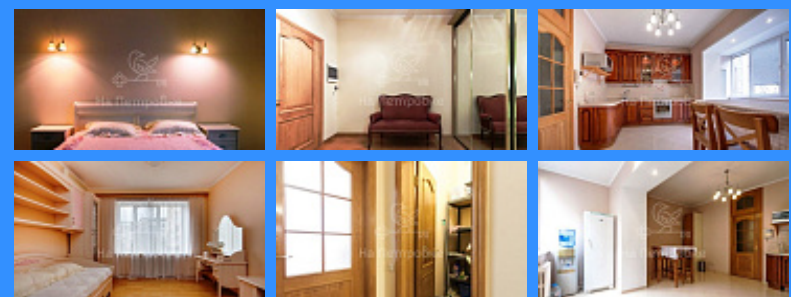

Адрес: Россия, Москва, 3-я Тверская-Ямская улица, 56/6

Номер лота: 520506, Тихий закрытый охраняемый двор, парковка около дома домофон, консьержка, вневедомственная охрана МВД в подъезде вся мебель-Италия, полы с подогревом бытовая техника Bosch, холодильник, стиральная машина с сушкой, телевидение пакет НТВ+, телевизор ЖК 42", телевизор ЖК 32" Мебель под клиента выделенная линия Интернет стационарный телефон рядом магазин «Азбука Вкуса» 7 минут пешком от м. Маяковская 1 минута пешком от м. Белорусская