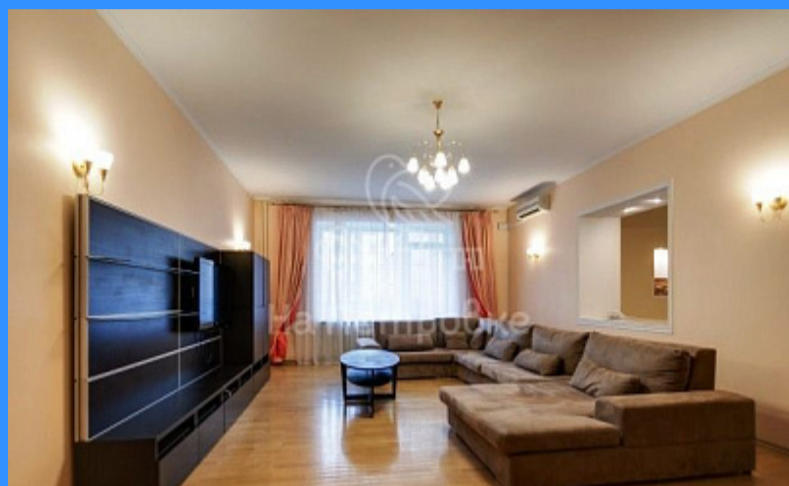

"НА ПЕТРОВКЕ"

тел.: +7 (495) 777-00-32

пн-пт: с 9:00 до 21:00

сб: с 10:00 до 18:00

Адрес:

г.Москва, ул. Петровка, д 20/1, 3 этаж.

Рядом со станциями метро:

Кузнецкий мост

Тверская

Театральная

Охотный ряд

Трубная

Москва 3-я Тверская-Ямская улица аренда квартиры Маяковская 5+ комнаты

249 000 руб. / мес.

$ 2 200

€ 2 000

5 комн - 200 м2