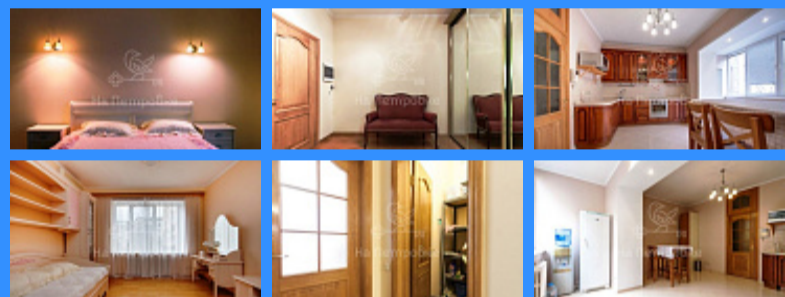

Адрес: Россия, Москва, 3-я Тверская-Ямская улица, 56/6

Номер лота: 520506, Тихий закрытый охраняемый двор, парковка около дома домофон, консьержка, вневедомственная охрана МВД в подъезде вся мебель-Италия, полы с подогревом бытовая техника Bosch, холодильник, стиральная машина с сушкой, телевидение пакет НТВ+, телевизор ЖК 42", телевизор ЖК 32" Мебель под клиента выделенная линия Интернет стационарный телефон рядом магазин «Азбука Вкуса» 7 минут пешком от м. Маяковская 1 минута пешком от м. Белорусская