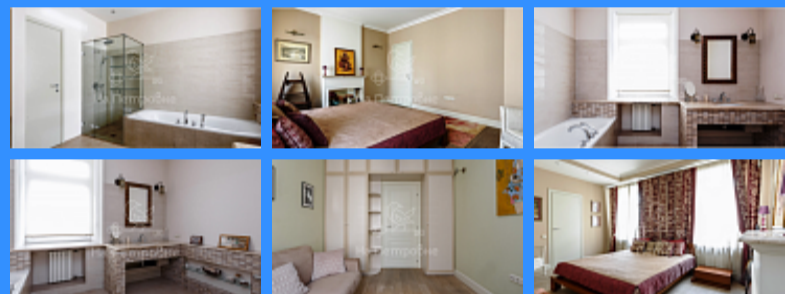

- Мебель в комнатах
- Мебель на кухне
- Стиральная машина
- Холодильник
- Телевизор

Адрес: Россия, Москва, Старый Толмачёвский переулок, 17с2

Номер лота: 524031, Прекрасная квартира в Замоскворечье с панорамными окнами на три стороны. Окна спальни выходят в тихий двор. Квартира делалась под себя - отделка, мебель, посуда все с душой. Две спальни и объединенная кухня-гостиная выполнены в современном стиле и воплощают собой уютное гнездышке для молодой семьи или сотрудника работающего в центре. Ванная комната с окном имеет и душ и ванну. Отдельная темная комната служит раздевалкой и постирочной одновременно. При главной спальне просторная гардеробная