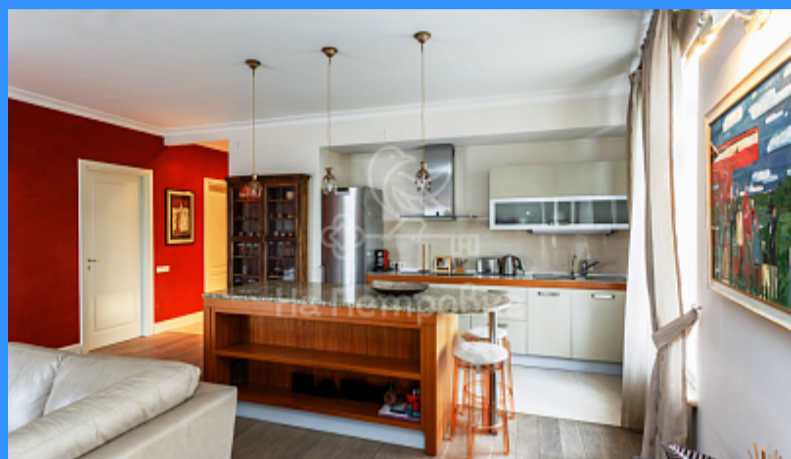

"НА ПЕТРОВКЕ"

☎ тел.: +7 (495) 777-00-32

🕒 пн-пт: с 9:00 до 21:00

🕒 сб: с 10:00 до 18:00

Адрес:

г.Москва, ул. Петровка, д 20/1, 3 этаж.

Рядом со станциями метро:

🚇 Кузнецкий мост

🚇 Тверская

🚇 Театральная

🚇 Охотный ряд

🚇 Трубная

Москва Старый Толмачёвский переулок аренда квартиры Третьяковская 3 комнаты