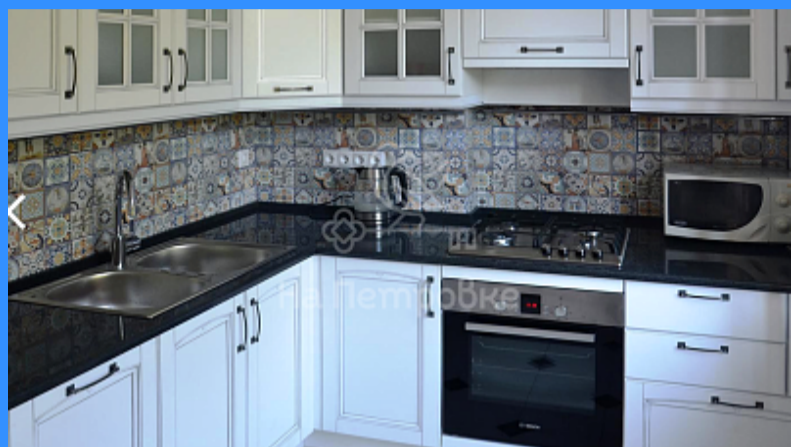

"НА ПЕТРОВКЕ"

☎ тел.: +7 (495) 777-00-32

🕒 пн-пт: с 9:00 до 21:00

🕒 сб: с 10:00 до 18:00

Адрес:

г.Москва, ул. Петровка, д 20/1, 3 этаж.

Рядом со станциями метро:

🚇 Кузнецкий мост

🚇 Тверская

🚇 Театральная

🚇 Охотный ряд

🚇 Трубная

Москва Ростовская набережная аренда квартиры Смоленская 4 комнаты