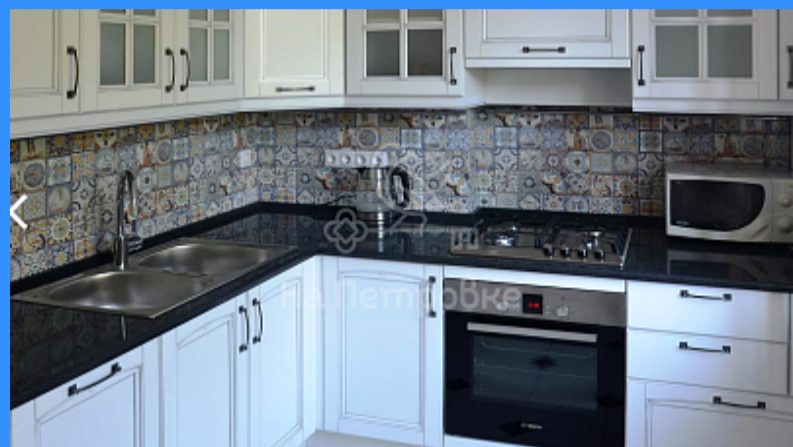

"НА ПЕТРОВКЕ"

тел.: +7 (495) 777-00-32

пн-пт: с 9:00 до 21:00

сб: с 10:00 до 18:00

Адрес:

г.Москва, ул. Петровка, д 20/1, 3 этаж.

Рядом со станциями метро:

Кузнецкий мост

Тверская

Театральная

Охотный ряд

Трубная

Москва Ростовская набережная аренда квартиры Смоленская 4 комнаты