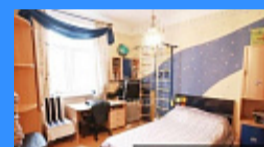

## Москва Студенческая улица аренда квартиры Киевская 4 комнаты

129 000 руб. / мес.

\$ 1 200

€ 1 000

4 комн - 120 м2

528405

4

3 / 6

120 м2

84 м2

20 м2

да

Адрес: Россия, Москва, Студенческая улица, 38

Номер лота: 528405, дизайнерский ремонт, двор окна, 120 м2 общая площадь, 84 м2 жилая площадь, 4 комнаты, дизайнерский ремонт, 6 этажность, кирпичный дом, 3.2 м потолки, можно с детьми, мебель в комнатах, есть мебель на кухне, холодильник, стиральная машина, интернет, кондиционер, есть посудомоечная машина, есть ванна, есть душевая кабина