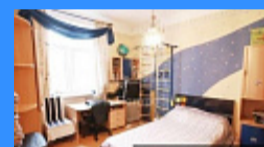

Тверская

Театральная

Охотный ряд

Трубная

Москва Студенческая улица аренда квартиры Киевская 4 комнаты

129 000 руб. / мес.

\$ 1 200

€ 1 000

Адрес: Россия, Москва, Студенческая улица, 38

Номер лота: 528405, дизайнерский ремонт, двор окна, 120 м2 общая площадь, 84 м2 жилая площадь, 4 комнаты, дизайнерский ремонт, 6 этажность, кирпичный дом, 3.2 м потолки, можно с детьми, мебель в комнатах, есть мебель на кухне, холодильник, стиральная машина, интернет, кондиционер, есть посудомоечная машина, есть ванна, есть душевая кабина