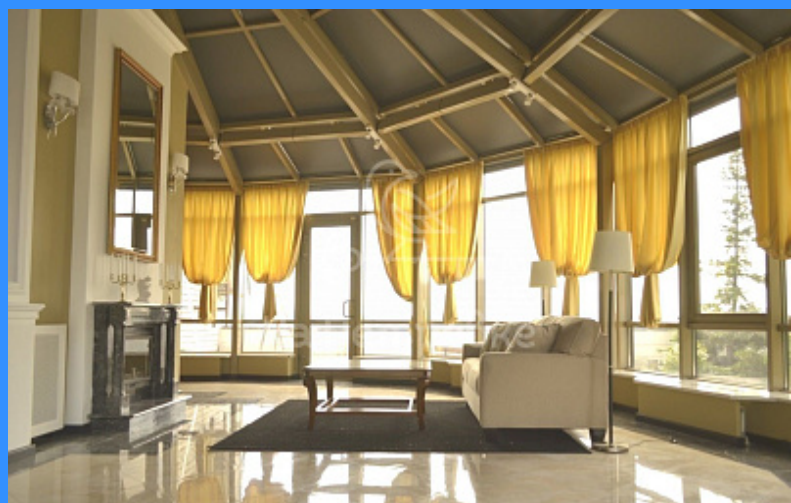

"НА ПЕТРОВКЕ"

тел.: +7 (495) 777-00-32

пн-пт: с 9:00 до 21:00

сб: с 10:00 до 18:00

Адрес:

г.Москва, ул. Петровка, д 20/1, 3 этаж.

Рядом со станциями метро:

Кузнецкий мост

Тверская

Театральная

Охотный ряд

Трубная

Москва Петровско-Разумовский проезд аренда квартиры Динамо 4 комнаты