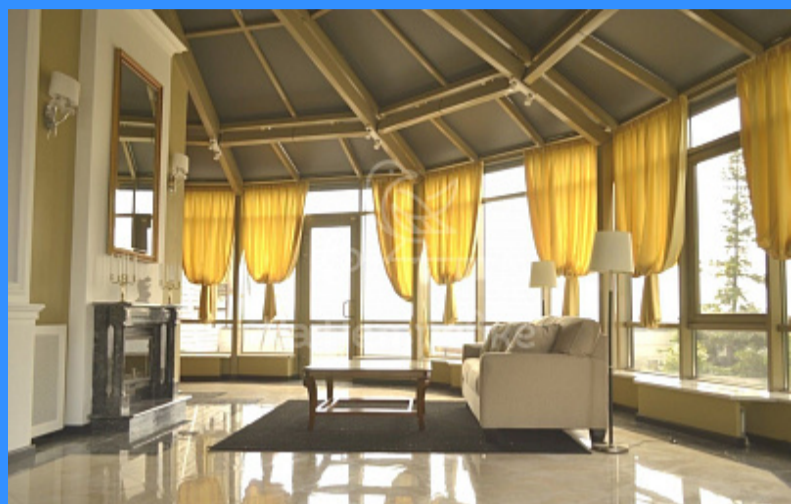

"НА ПЕТРОВКЕ"

тел.: +7 (495) 777-00-32

пн-пт: с 9:00 до 21:00

сб: с 10:00 до 18:00

Адрес:

г.Москва, ул. Петровка, д 20/1, 3 этаж.

Рядом со станциями метро:

Кузнецкий мост

Тверская

Театральная

Охотный ряд

Трубная

Москва Петровско-Разумовский проезд аренда квартиры Динамо 4 комнаты