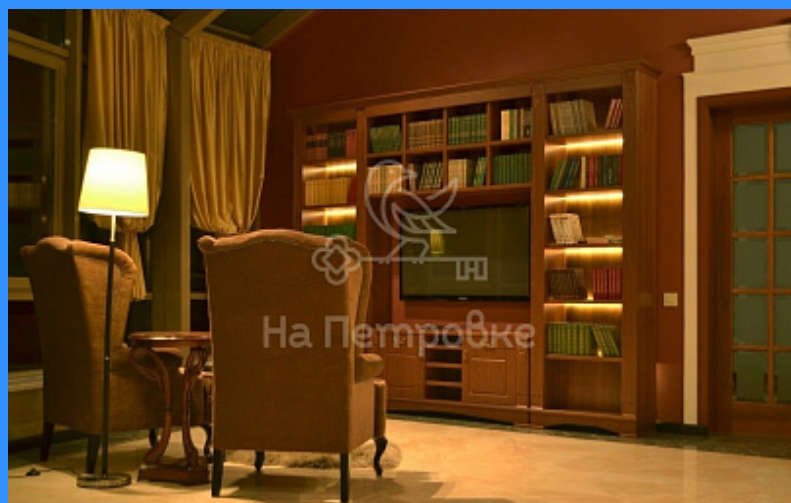

"НА ПЕТРОВКЕ"

тел.: +7 (495) 777-00-32

пн-пт: с 9:00 до 21:00

сб: с 10:00 до 18:00

Адрес:

г.Москва, ул. Петровка, д 20/1, 3 этаж.

Рядом со станциями метро:

Кузнецкий мост

Тверская

Театральная

Охотный ряд

Трубная

Москва Петровско-Разумовский проезд аренда квартиры Сокол 5+ комнаты

270 000 руб. / мес.

$ 2 400

€ 2 200

5 комн - 230 м2