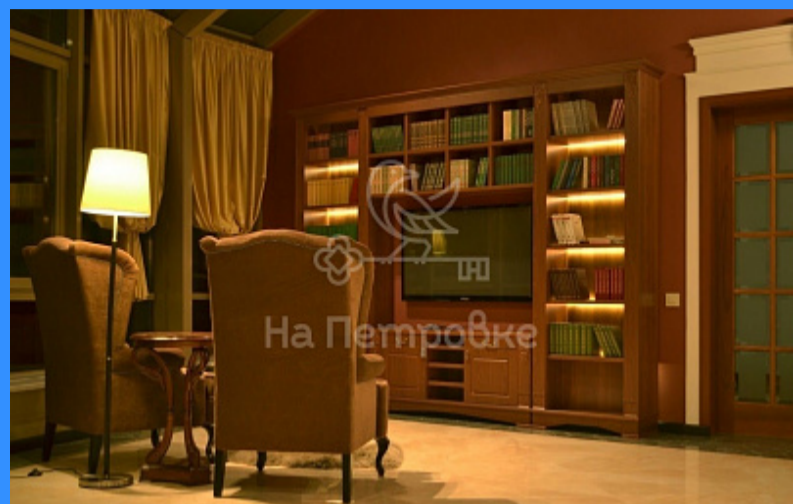

"НА ПЕТРОВКЕ"

тел.: +7 (495) 777-00-32

пн-пт: с 9:00 до 21:00

сб: с 10:00 до 18:00

Адрес:

г.Москва, ул. Петровка, д 20/1, 3 этаж.

Рядом со станциями метро:

Кузнецкий мост

Тверская

Театральная

Охотный ряд

Трубная

Москва Петровско-Разумовский проезд аренда квартиры Сокол 5+ комнаты

270 000 руб. / мес.

$ 2 400

€ 2 200

5 комн - 230 м2