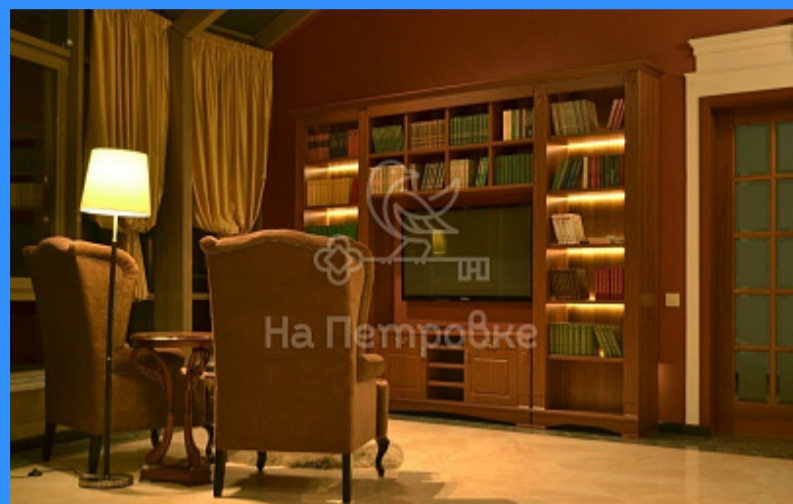

🚇 Тверская

🚇 Театральная

🚇 Охотный ряд

🚇 Трубная

Москва Петровско-Разумовский проезд аренда квартиры Сокол 5+ комнаты

270 000 руб. / мес.

\$ 2 400

€ 2 200

- ☑ Мебель в комнатах
- ☑ Мебель на кухне
- ☑ Стиральная машина
- ☑ Холодильник
- ☑ Телевизор

Адрес: Россия, Москва, Петровско-Разумовский проезд, 15

Номер лота: 533187, Сдается пентхаус в клубном доме после дизайнерского ремонта. 2 спальни, кабинет, столовая, гостиная под стеклянным куполом, 2 санузла, выход на крышу где расположился шикарный сад. Дом находится на пересечении Мирского переулка и Петровско-Разумовского проезда. Дом построен в 2002 году по индивидуальному проекту. Удобный заезд-выезд. Придомовая территория огорожена, круглосуточная охрана, видеонаблюдение. Подземный паркинг, заезд через шлагбаум. Пространство внутри двора для детей и пешеходов. Прямой договор с собственником. Уборка квартиры при заселении бесплатно.