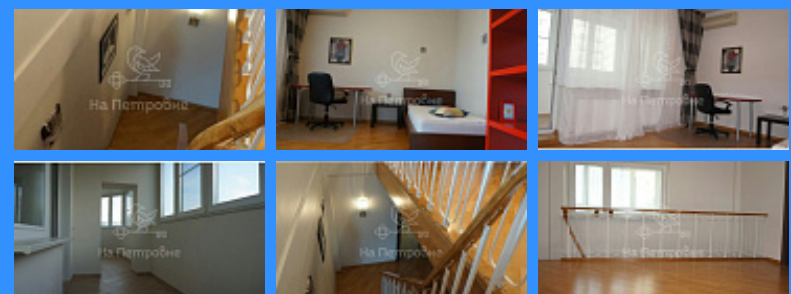

232 м2

130 м2

20 м2

да

Адрес: Россия, Москва, улица Немчинова, 1/25

Номер лота: 533721, 5 и 6 этаж, элитного 12-ти эт. кирпичного дома "ДУБКИ". Свежий ремонт, авторский дизайн, крашенные стены, паркет, подогрев полов, 4 санузла, джакузи, бойлер. 2 лоджии — зимний сад, 34 м. кв. Квартира полностью меблирована. Вся бытовая техника. Спутниковое ТВ, интернет. Металлические двери, двойные рамы, кондиционеры, 2 телефонные линии, домофон, видео наблюдение. Консьерж, круглосуточная многоуровневая охрана. Огороженная территория. Охраняемая парковка, 2 машинно-места. Дом расположен в дубовом парке, 5 минут пешком метро Тимирязевская. 8 минут до BIS (Британская школа).