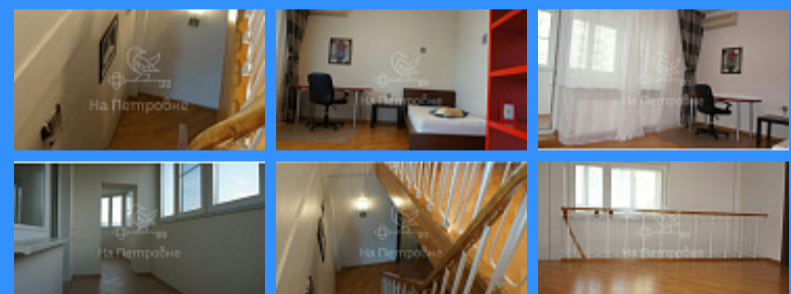

232 м2

130 м2

20 м2

да

Адрес: Россия, Москва, улица Немчинова, 1/25

Номер лота: 533721, 5 и 6 этаж, элитного 12-ти эт. кирпичного дома "ДУБКИ". Свежий ремонт, авторский дизайн, крашенные стены, паркет, подогрев полов, 4 санузла, джакузи, бойлер. 2 лоджии — зимний сад, 34 м. кв. Квартира полностью меблирована. Вся бытовая техника. Спутниковое ТВ, интернет. Металлические двери, двойные рамы, кондиционеры, 2 телефонные линии, домофон, видео наблюдение. Консьерж, круглосуточная многоуровневая охрана. Огороженная территория. Охраняемая парковка, 2 машинно-места. Дом расположен в дубовом парке, 5 минут пешком метро Тимирязевская. 8 минут до BIS (Британская школа).