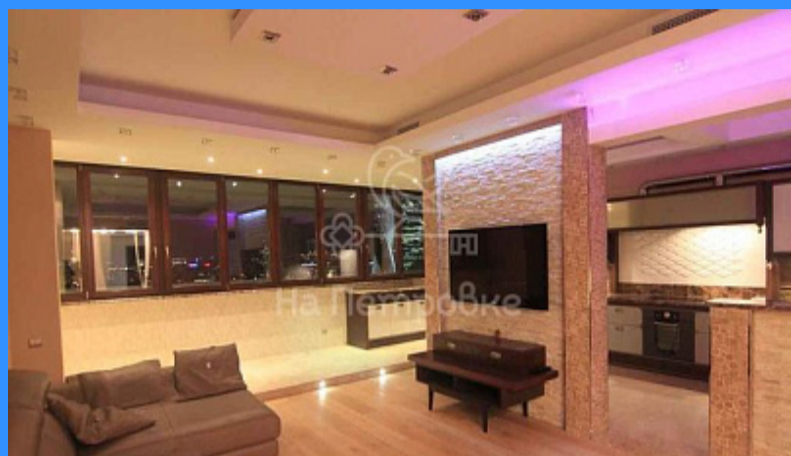

Тверская

Театральная

Охотный ряд

Трубная

Москва Шмитовский проезд аренда квартиры Комсомольская сок. 3 комнаты

Image not found
Россия, Москва, Шмитовский проезд, 16с2

250 000 руб. / мес.

\$ 2 200

да

eXr16FW5dklmN

- Мебель в комнатах
- Мебель на кухне
- Стиральная машина
- Холодильник
- Телевизор

Адрес: Россия, Москва, Шмитовский проезд, 16с2

Номер лота: 535083, Квартира в ЖК Русский монолит три комнаты, квартира ранее не сдавалась. Ремонт делался не под сдачу. Дом под Охраной, есть подземная парковка (машина место не входит в стоимость) . В квартире есть вся необходимая мебель и бытовая техника для удобного проживания! В доме охрана, супермаркет, 3 ресторана, фитнес и т.д.