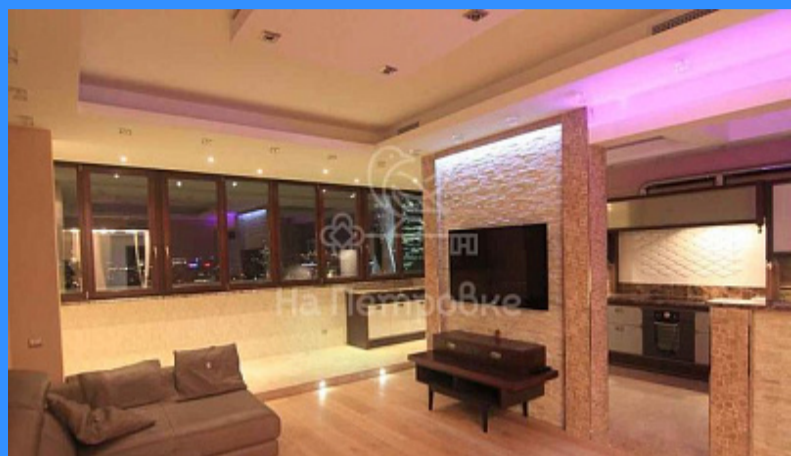

"НА ПЕТРОВКЕ"

тел.: +7 (495) 777-00-32

пн-пт: с 9:00 до 21:00

сб: с 10:00 до 18:00

Адрес:

г.Москва, ул. Петровка, д 20/1, 3 этаж.

Рядом со станциями метро:

Кузнецкий мост

Тверская

Театральная

Охотный ряд

Трубная

Москва Шмитовский проезд аренда квартиры Комсомольская сок. 3 комнаты

Image not found
Россия, Москва, Шмитовский проезд

250 000 руб. / мес.

$ 2 200

€ 2 000

3 комн - 150 м2