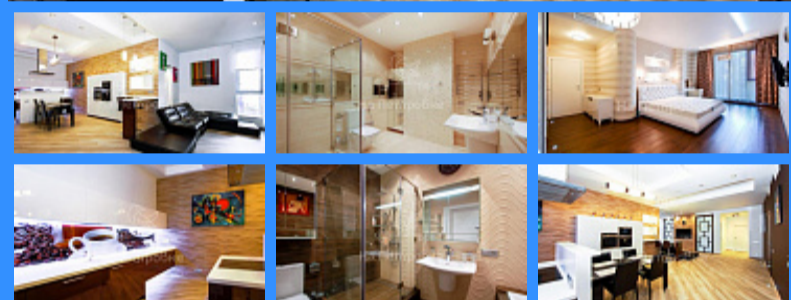

## Москва Большая Грузинская улица аренда квартиры Белорусская 3 комнаты

400 000 руб. / мес.

\$ 3 600

€ 3 200

3 комн - 138 м2

535266

3

5 / 10

138 м2

100 м2

10 м2

да

Адрес: Россия, Москва, Большая Грузинская улица, 69

Номер лота: 535266, ЖК Четыре Ветра. Предлагается 3х комнатная квартира в элитном жилом комплексе. Огороженная охраняемая территория, подземный паркинг (Два м/м входят в стоимость). Со вкусом меблирована и укомплектована всей необходимой бытовой техникой. Удобная планировка: просторная гостиная объединенная с кухней, две изолированных спальни два с/у.