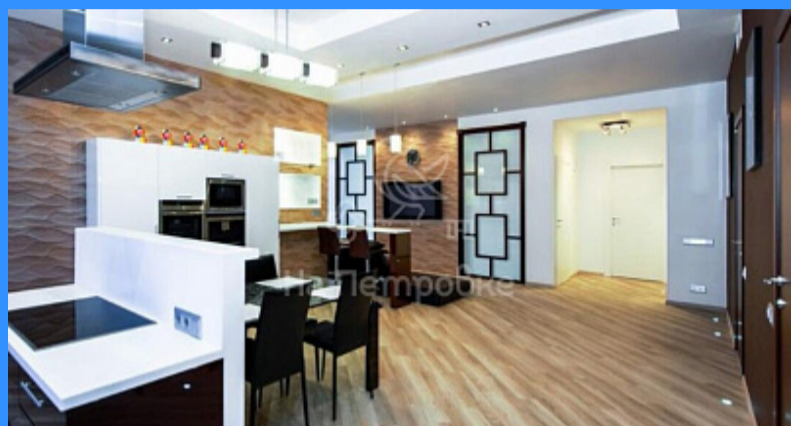

## Москва Большая Грузинская улица аренда квартиры Белорусская 3 комнаты

400 000 руб. / мес.

\$ 3 600

€ 3 200

3 комн - 138 м2

535266

3

5 / 10

138 м2

100 м2

10 м2

да

Адрес: Россия, Москва, Большая Грузинская улица, 69

Номер лота: 535266, ЖК Четыре Ветра. Предлагается 3х комнатная квартира в элитном жилом комплексе. Огороженная охраняемая территория, подземный паркинг (Два м/м входят в стоимость). Со вкусом меблирована и укомплектована всей необходимой бытовой техникой. Удобная планировка: просторная гостиная объединенная с кухней, две изолированных спальни два с/у.