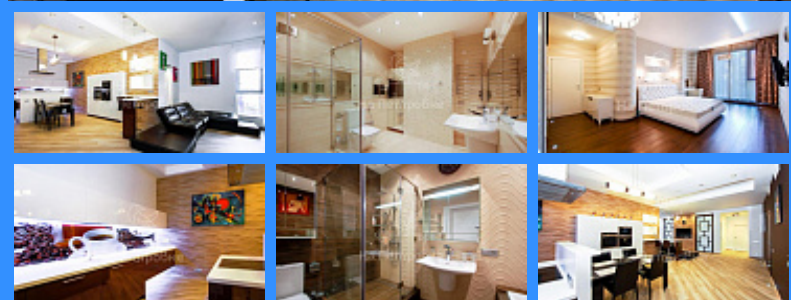

## Москва Большая Грузинская улица аренда квартиры Белорусская 3 комнаты

400 000 руб. / мес.

\$ 3 600

€ 3 200

3 комн - 138 м2

535266

3

5 / 10

138 м2

100 м2

10 м2

да

Адрес: Россия, Москва, Большая Грузинская улица, 69

Номер лота: 535266, ЖК Четыре Ветра. Предлагается 3х комнатная квартира в элитном жилом комплексе. Огороженная охраняемая территория, подземный паркинг (Два м/м входят в стоимость). Со вкусом меблирована и укомплектована всей необходимой бытовой техникой. Удобная планировка: просторная гостиная объединенная с кухней, две изолированных спальни два с/у.