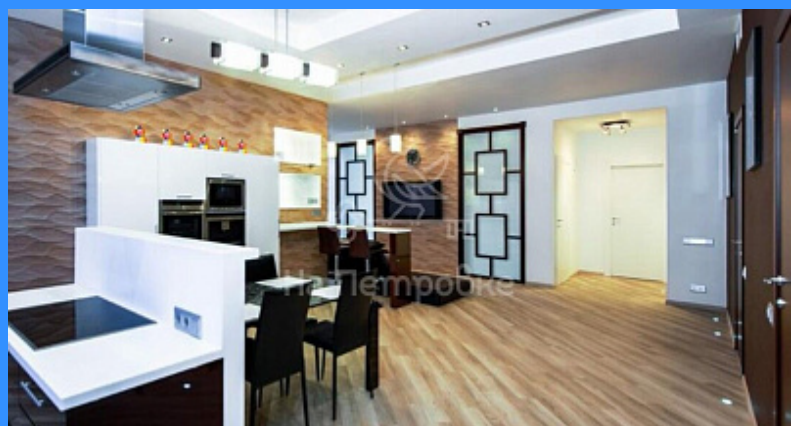

## Москва Большая Грузинская улица аренда квартиры Белорусская 3 комнаты

400 000 руб. / мес.

\$ 3 600

€ 3 200

3 комн - 138 м2

535266

3

5 / 10

138 м2

100 м2

10 м2

да

Адрес: Россия, Москва, Большая Грузинская улица, 69

Номер лота: 535266, ЖК Четыре Ветра. Предлагается 3х комнатная квартира в элитном жилом комплексе. Огороженная охраняемая территория, подземный паркинг (Два м/м входят в стоимость). Со вкусом меблирована и укомплектована всей необходимой бытовой техникой. Удобная планировка: просторная гостиная объединенная с кухней, две изолированных спальни два с/у.