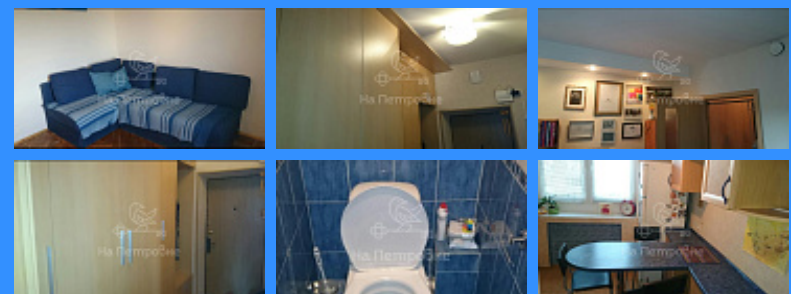

44 м2

28 м2

7 м2

да

40

50

Адрес: Россия, Москва, Бутырская улица, 53к3

Номер лота: 536358, Отличный вариант. Квартира с хорошим ремонтом, будет сделана косметика и уберутся лишние вещи, квартира ранее не сдавалась. Комнаты отдельные. одна комната окна во двор, другая и кухня на 4-й вятский переулок, окна стеклопакеты, установлена ролставня на пульте, шума с улицы не слышно. В комнатах установлен кондиционер и приточно-вытяжная вентиляция с фильтрацией воздуха. В прихожей корпусные шкафы под гардероб. С/узел отдельный, в кухне пол с подогревом, имеется посудомоечная машина. установлен фильтр воды. В комнате мягкий угол (спальный икея), в спальне диван книжка икея.