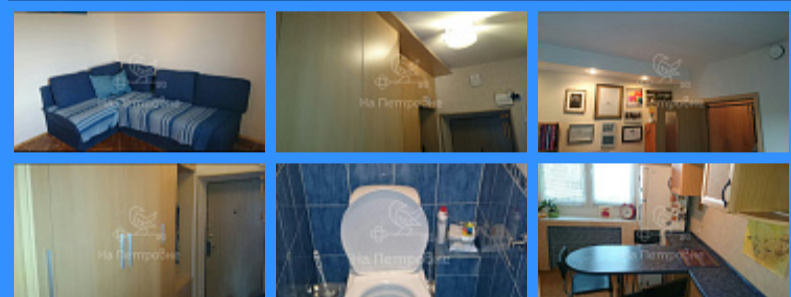

40

50

Адрес: Россия, Москва, Бутырская улица, 53к3

Номер лота: 536358, Отличный вариант. Квартира с хорошим ремонтом, будет сделана косметика и уберутся лишние вещи, квартира ранее не сдавалась. Комнаты отдельные. одна комната окна во двор, другая и кухня на 4-й вятский переулок, окна стеклопакеты, установлена ролставня на пульте, шума с улицы не слышно. В комнатах установлен кондиционер и приточно-вытяжная вентиляция с фильтрацией воздуха. В прихожей корпусные шкафы под гардероб. С/узел отдельный, в кухне пол с подогревом, имеется посудомоечная машина. установлен фильтр воды. В комнате мягкий угол (спальный икея), в спальне диван книжка икея.