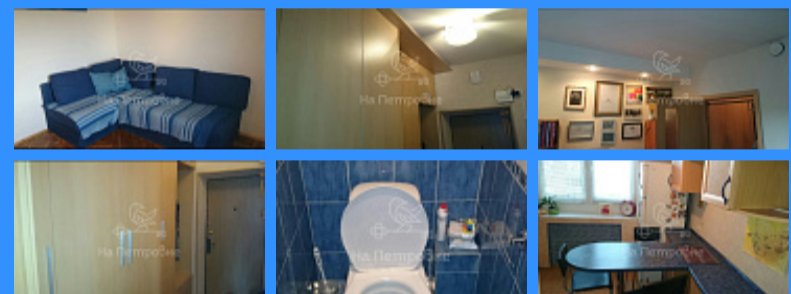

40

50

Адрес: Россия, Москва, Бутырская улица, 53к3

Номер лота: 536358, Отличный вариант. Квартира с хорошим ремонтом, будет сделана косметика и уберутся лишние вещи, квартира ранее не сдавалась. Комнаты отдельные. одна комната окна во двор, другая и кухня на 4-й вятский переулок, окна стеклопакеты, установлена ролставня на пульте, шума с улицы не слышно. В комнатах установлен кондиционер и приточно-вытяжная вентиляция с фильтрацией воздуха. В прихожей корпусные шкафы под гардероб. С/узел отдельный, в кухне пол с подогревом, имеется посудомоечная машина. установлен фильтр воды. В комнате мягкий угол (спальный икея), в спальне диван книжка икея.