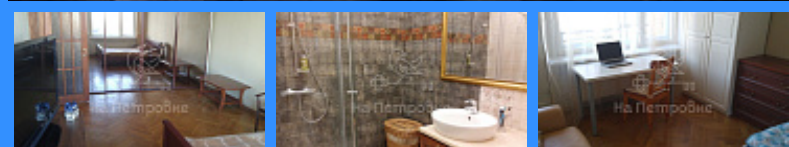

Тверская

Театральная

Охотный ряд

Трубная

Москва Мосфильмовская улица аренда квартиры Парк Победы 3 комнаты

66 000 руб. / мес.

\$ 600

€ 500

3 комн - 88 м2

536487
3
13 / 13
88 м2
50 м2
10 м2
да
30
30

Адрес: Россия, Москва, Мосфильмовская улица, 11к3

Номер лота: 536487, 3-х комнатная квартира на Мосфильмовской. Кирпичный \"генеральский\" дом, высокие потолки, большие окна, 2 большие лоджии, шикарный панорамный вид на Москву. Тихий, престижный район. Закрытая территория с шлагбаумом, консьерж в подъезде. Вокруг дома расположены посольства (Германии, Швеции, Китая) и киностудия Мосфильм. Через месяц в 10 минутах ходьбы будет открыта станция метро \"Ломоносовский проспект\". В квартире вся необходимая мебель и техника - ТВ, посудомоечная машина, холодильник, отдельная морозильная камера, стиральная машина, телефон, микроволновая печь