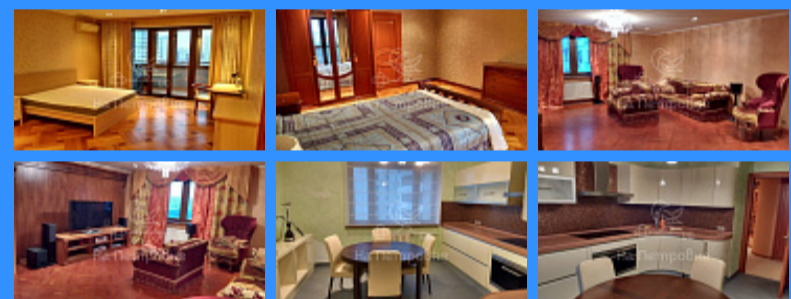

3 комн - 139 м2

541854
3
16 / 19
139 м2
105 м2
12 м2
да

Адрес: Россия, Москва, Новочерёмушкинская улица, 63к2

Номер лота: 541854, Предлагается просторная квартира в ЖК с подземным паркингом в престижном районе Москвы. В квартире выполнен качественный дизайнерский ремонт. Планировка: гостиная, кухня, 2 спальни, 2 санузла (душевая кабина, ванна). Квартира меблирована и укомплектована спутниковое ТВ, высокоскоростной Интернет, кондиционеры, бойлер, подогрев полов, современная бытовая техника. Огороженная, охраняемая территория. Машинместо в подземном паркинге. Квартира готова к заселению

Предлагается просторная квартира в ЖК с подземным паркингом в престижном районе Москвы. В квартире выполнен качественный дизайнерский ремонт. Планировка: гостиная, кухня, 2 спальни, 2 санузла (душевая кабина, ванна). Квартира меблирована и укомплектована спутниковое ТВ, высокоскоростной Интернет, кондиционеры, бойлер, подогрев полов, современная бытовая техника. Огороженная, охраняемая территория. Машинместо в подземном паркинге. Квартира готова к заселению