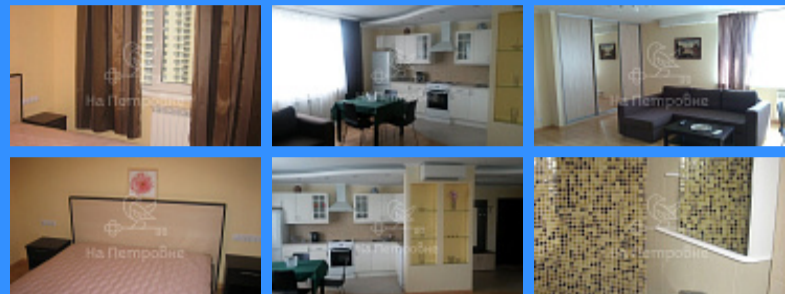

"НА ПЕТРОВКЕ"

тел.: +7 (495) 777-00-32

пн-пт: с 9:00 до 21:00

сб: с 10:00 до 18:00

Адрес:

г.Москва, ул. Петровка, д 20/1, 3 этаж.

Рядом со станциями метро:

Кузнецкий мост

Тверская

Театральная

Охотный ряд

Трубная

Москва Хорошёвское шоссе аренда квартиры Беговая 2 комнаты

Image not found

Россия, Москва, Хорошёвское шоссе, 16к2 base_kvartus_object_51 90 000 руб. / мес.

$ 800

€ 700

2 комн - 80 м2