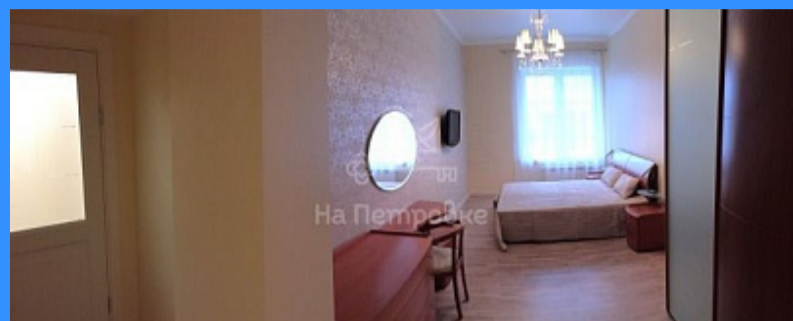

"НА ПЕТРОВКЕ"

☎ тел.: +7 (495) 777-00-32

🕒 пн-пт: с 9:00 до 21:00

🕒 сб: с 10:00 до 18:00

Адрес:

г.Москва, ул. Петровка, д 20/1, 3 этаж.

Рядом со станциями метро:

🚇 Кузнецкий мост

🚇 Тверская

🚇 Театральная

🚇 Охотный ряд

🚇 Трубная

Москва Мытная улица аренда квартиры Шаболовская 2 комнаты