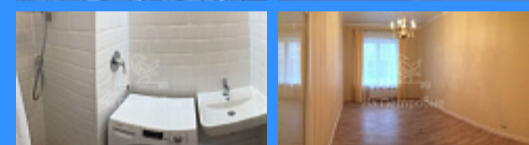

"НА ПЕТРОВКЕ"

☎ тел.: +7 (495) 777-00-32

🕒 пн-пт: с 9:00 до 21:00

🕒 сб: с 10:00 до 18:00

Адрес:

г.Москва, ул. Петровка, д 20/1, 3 этаж.

Рядом со станциями метро:

🚇 Кузнецкий мост

🚇 Тверская

🚇 Театральная

🚇 Охотный ряд

🚇 Трубная

Москва Мытная улица аренда квартиры Шаболовская 2 комнаты