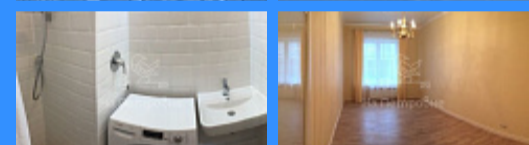

## Москва Мытная улица аренда квартиры Шаболовская 2 комнаты

150 000 руб. / мес.

\$ 1 300

€ 1 200

2 комн - 90 м2

554679

2

6 / 11

90 м2

70 м2

15 м2

да

- ☑ Мебель в комнатах
- ☑ Мебель на кухне
- ☑ Стиральная машина
- ☑ Холодильник
- ☑ Телевизор

Адрес: Россия, Москва, Мытная улица, 7с1

Номер лота: 554679, ЖК Английский квартал. Квартира в новом элитном комплексе бизнес класса, огороженная охраняемая территория с собственной инфраструктурой ( салоны, бутики, кафе , рестораны и тп). Кухня-столовая 18 м с выходом на лоджию с панорамным остеклением, хозяйская спальня 22м с ванной и с/у, комната свободного назначения 18 м, гостевой с/у с душем, холл. Окна выходят в тихий двор на южную сторону. Качественный современный ремонт в спокойной бежевой гамме, квартира укомплектована новой итальянской мебелью, необходимые предметы интерьера докупаются по желанию клиента, центральная система вентиляции и кондиционирования (фанкойл), 2 телевизора, стиральная и посудомоечная машины, 2 бойлера, холодильник, духовка-микроволновка, сейф, интернет, кабельное ТВ. Квартира очень светлая и уютная. В пешей доступности 5 станций метро (Добрынинская, Серпуховская, Октябрьская, Шаболовская, Тульская).