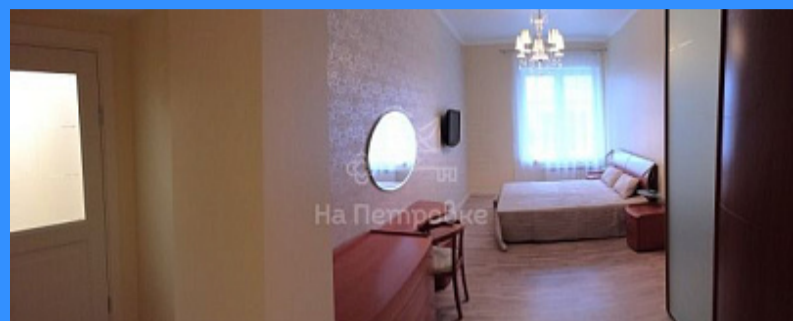

## Москва Мытная улица аренда квартиры Шаболовская 2 комнаты

150 000 руб. / мес.

\$ 1 300

€ 1 200

2 комн - 90 м2

554679

2

6 / 11

90 м2

70 м2

15 м2

да

- ☑ Мебель в комнатах
- ☑ Мебель на кухне
- ☑ Стиральная машина
- ☑ Холодильник
- ☑ Телевизор

Адрес: Россия, Москва, Мытная улица, 7с1

Номер лота: 554679, ЖК Английский квартал. Квартира в новом элитном комплексе бизнес класса, огороженная охраняемая территория с собственной инфраструктурой ( салоны, бутики, кафе , рестораны и тп). Кухня-столовая 18 м с выходом на лоджию с панорамным остеклением, хозяйская спальня 22м с ванной и с/у, комната свободного назначения 18 м, гостевой с/у с душем, холл. Окна выходят в тихий двор на южную сторону. Качественный современный ремонт в спокойной бежевой гамме, квартира укомплектована новой итальянской мебелью, необходимые предметы интерьера докупаются по желанию клиента, центральная система вентиляции и кондиционирования (фанкойл), 2 телевизора, стиральная и посудомоечная машины, 2 бойлера, холодильник, духовка-микроволновка, сейф, интернет, кабельное ТВ. Квартира очень светлая и уютная. В пешей доступности 5 станций метро (Добрынинская, Серпуховская, Октябрьская, Шаболовская, Тульская).