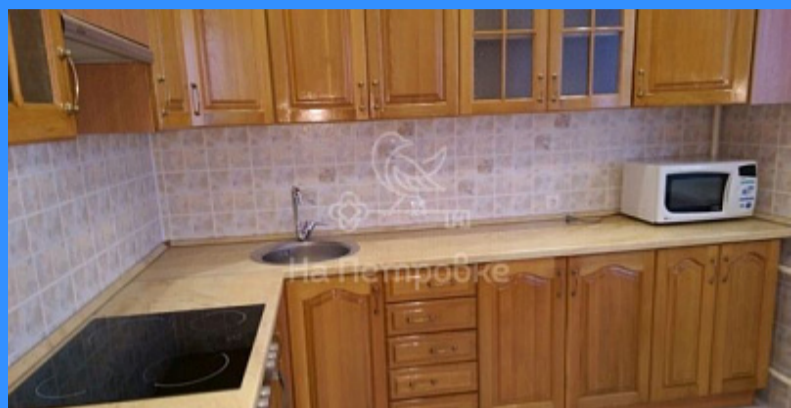

"НА ПЕТРОВКЕ"

тел.: +7 (495) 777-00-32

пн-пт: с 9:00 до 21:00

сб: с 10:00 до 18:00

Адрес:

г.Москва, ул. Петровка, д 20/1, 3 этаж.

Рядом со станциями метро:

Кузнецкий мост

Тверская

Театральная

Охотный ряд

Трубная

Москва Кастанаевская улица аренда квартиры Пионерская 3 комнаты