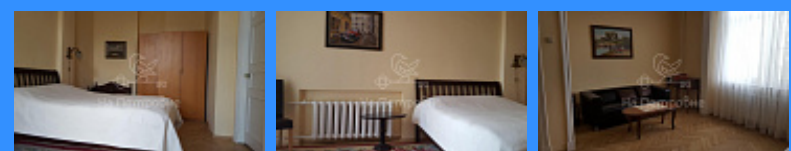

 Тверская

 Театральная

 Охотный ряд

 Трубная

Москва Котельническая набережная аренда квартиры Таганская 2 комнаты

80 000 руб. / мес.

\$ 700

€ 600

2 комн - 65 м2

84282
2
7 / 9
65 м2
36 м2
8 м2
да

- Мебель в комнатах
- Мебель на кухне
- Стиральная машина
- Холодильник
- Телевизор

Адрес: Россия, Москва, Котельническая набережная, 1/15

Номер лота: 84282, Предлагается двух комнатная квартира в сталинской высотке. Территория дома огорожена 4 въезда под шлагбаумами, есть парковка в закрытом дворе. В квартире выполнен качественный ремонт. Высота потолков 3.25 метра. Гостиная с нишей (альковом). Все окна с видом во двор. Квартира полностью меблирована.