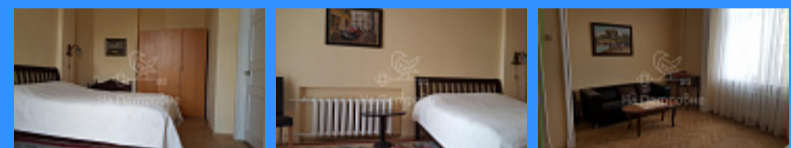

Тверская

Театральная

Охотный ряд

Трубная

Москва Котельническая набережная аренда квартиры Таганская 2 комнаты

80 000 руб. / мес.

\$ 700

€ 600

2 комн - 65 м2

84282
2
7 / 9
65 м2
36 м2
8 м2
да

- Мебель в комнатах
- Мебель на кухне
- Стиральная машина
- Холодильник
- Телевизор

Адрес: Россия, Москва, Котельническая набережная, 1/15

Номер лота: 84282, Предлагается двух комнатная квартира в сталинской высотке. Территория дома огорожена 4 въезда под шлагбаумами, есть парковка в закрытом дворе. В квартире выполнен качественный ремонт. Высота потолков 3.25 метра. Гостиная с нишей (альковом). Все окна с видом во двор. Квартира полностью меблирована.