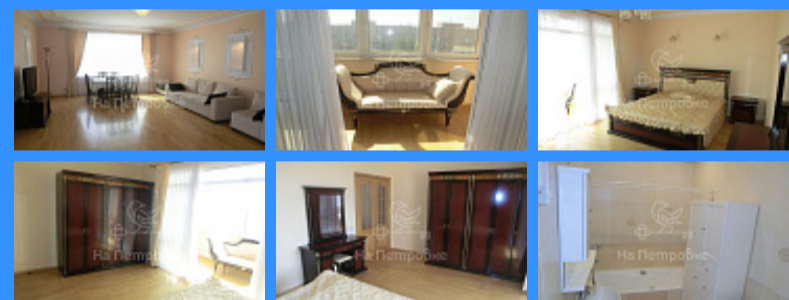

- ☑ Мебель в комнатах
- ☑ Мебель на кухне
- ☑ Стиральная машина
- ☑ Холодильник
- ☑ Телевизор

Адрес: Россия, Москва, улица Александра Невского, 19-25

Номер лота: 85584, Предлагается уютная квартира в кирпичном доме ЦК, евроремонт в современном стиле, стены- покраска, пол-парект дубовый, плитка с подогревом, просторная лоджия. 2 санузла (душ-кабина, ванна, сауна), возможно сделать 3 спальни. Встроенная кухня, со своей бытовой техникой, большая гостиная. Полностью меблирована (Италия). Вид из окна в тихий двор, парковка во дворе. хорошо развитая инфраструктура, рядом магазины в т.ч. Азбука Вкуса.