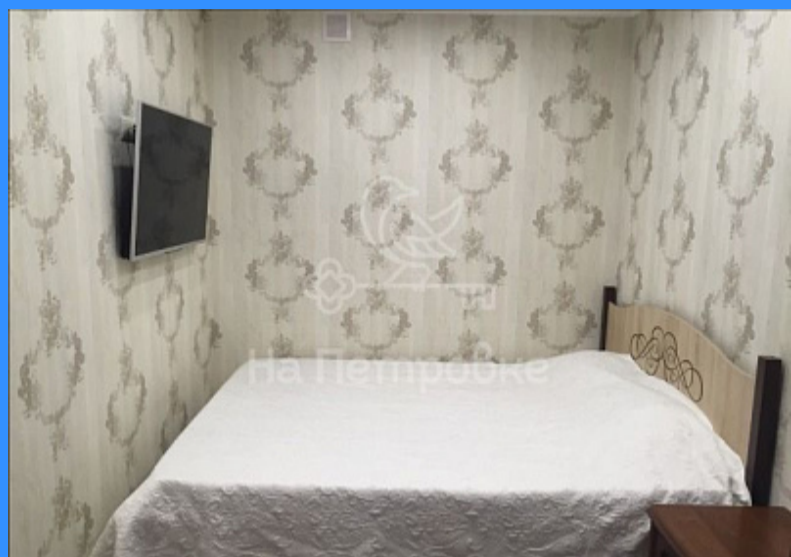

Тверская

Театральная

Охотный ряд

Трубная

Москва улица Верхняя Масловка аренда квартиры Динамо 2 комнаты

55 000 руб. / мес.

\$ 500

€ 400

50

50

- Мебель в комнатах
- Мебель на кухне
- Стиральная машина
- Холодильник
- Телевизор

Адрес: Россия, Москва, улица Верхняя Масловка, 8

Номер лота: 98235, сдается 2-комн. кв., Динамо м., Масловка Верхн. ул, 3/5-Кир. дома, общ.: 42 кв.м. Квартира только после евро-ремонта. Все мебель и техника новая. На кухне встроенный гарнитур и вся бытовая техника, включая посудомоечную машинку. Комнаты оборудованы как спальня и гостиная. Санузел в кафеле до потолка, джакузи.