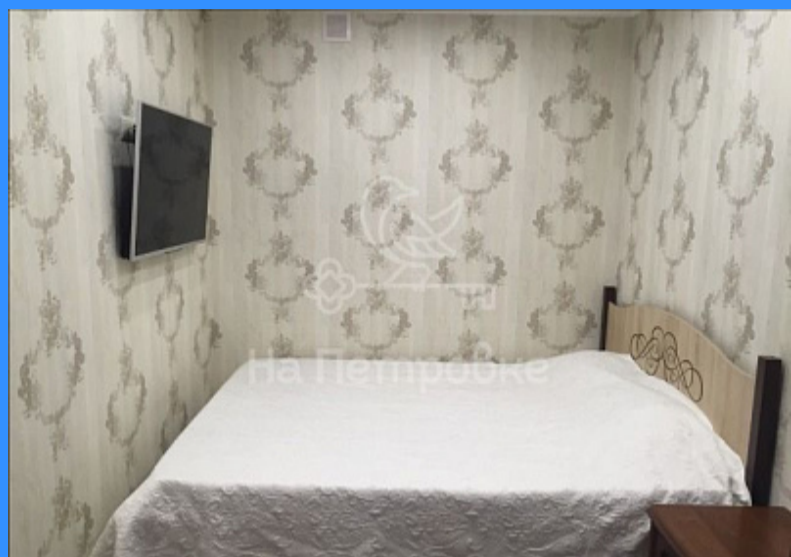

Театральная

Охотный ряд

Трубная

Москва улица Верхняя Масловка аренда квартиры Динамо 2 комнаты

55 000 руб. / мес.

\$ 500

€ 400

2 комн - 48 м2

50

- Мебель в комнатах
- Мебель на кухне
- Стиральная машина
- Холодильник
- Телевизор

Адрес: Россия, Москва, улица Верхняя Масловка, 8

Номер лота: 98235, сдается 2-комн. кв., Динамо м., Масловка Верхн. ул, 3/5-Кир. дома, общ.: 42 кв.м. Квартира только после евро-ремонта. Все мебель и техника новая. На кухне встроенный гарнитур и вся бытовая техника, включая посудомоечную машинку. Комнаты оборудованы как спальня и гостиная. Санузел в кафеле до потолка, джакузи.