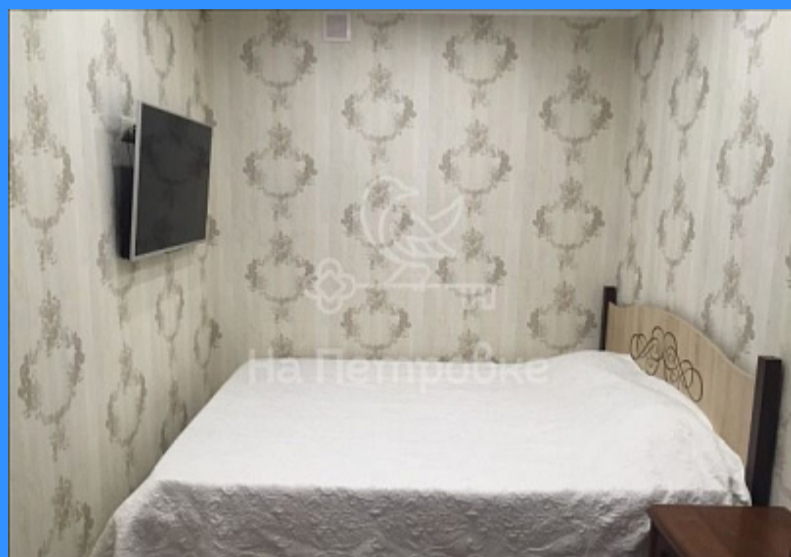

Тверская

Театральная

Охотный ряд

Трубная

Москва улица Верхняя Масловка аренда квартиры Динамо 2 комнаты

55 000 руб. / мес.

\$ 500

€ 400

2 комн - 48 м2

98235
2
4 / 5
48 м2
30 м2
7 м2
да
50
50

- Мебель в комнатах
- Мебель на кухне
- Стиральная машина
- Холодильник
- Телевизор

Адрес: Россия, Москва, улица Верхняя Масловка, 8

Номер лота: 98235, сдается 2-комн. кв., Динамо м., Масловка Верхн. ул, 3/5-Кир. дома, общ.: 42 кв.м. Квартира только после евро-ремонта. Все мебель и техника новая. На кухне встроенный гарнитур и вся бытовая техника, включая посудомоечную машинку. Комнаты оборудованы как спальня и гостиная. Санузел в кафеле до потолка, джакузи.