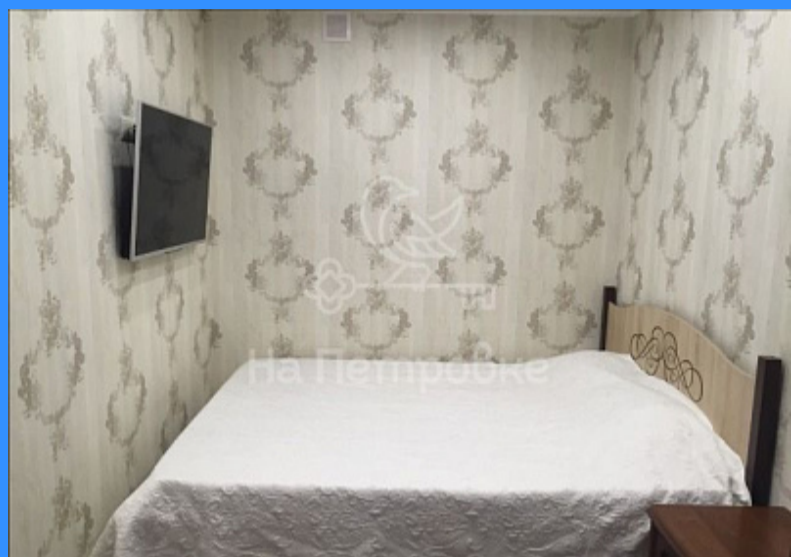

## Москва улица Верхняя Масловка аренда квартиры Динамо 2 комнаты

55 000 руб. / мес.

\$ 500

€ 400

2 комн - 48 м2

98235
2
4 / 5
48 м2
30 м2
7 м2
да
50
50

- Мебель в комнатах
- Мебель на кухне
- Стиральная машина
- Холодильник
- Телевизор

Адрес: Россия, Москва, улица Верхняя Масловка, 8

Номер лота: 98235, сдается 2-комн. кв., Динамо м., Масловка Верхн. ул, 3/5-Кир. дома, общ.: 42 кв.м. Квартира только после евро-ремонта. Все мебель и техника новая. На кухне встроенный гарнитур и вся бытовая техника, включая посудомоечную машинку. Комнаты оборудованы как спальня и гостиная. Санузел в кафеле до потолка, джакузи.