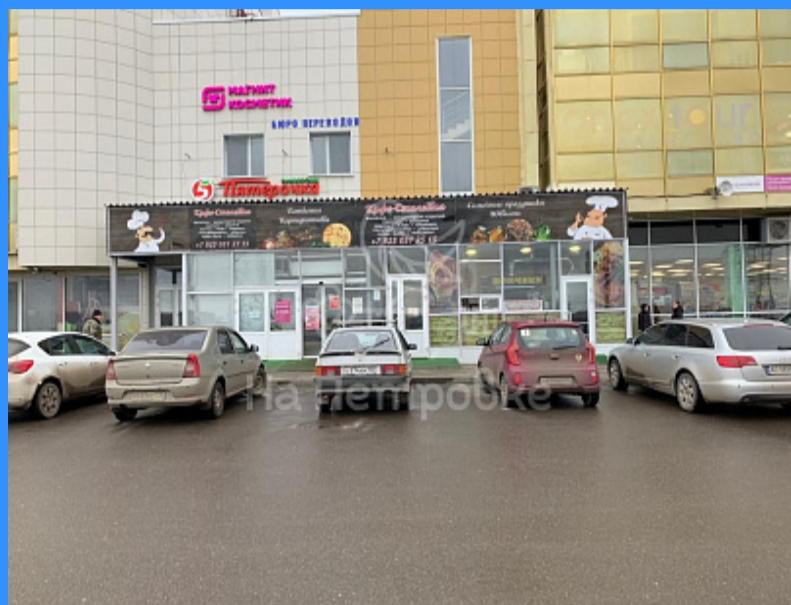

"НА ПЕТРОВКЕ"

тел.: +7 (495) 777-00-32

пн-пт: с 9:00 до 21:00

сб: с 10:00 до 18:00

Адрес:

г.Москва, ул. Петровка, д 20/1, 3 этаж.

Рядом со станциями метро:

Кузнецкий мост

Тверская

Театральная

Охотный ряд

Трубная

Россия, Москва, поселение Внуковское, квартал 30, вл1с1

250000 руб.

$ 2 200

€ 2 000

	2056454
	прямая аренда
	240 м2
	2

Адрес: Россия, Москва, поселение Внуковское, квартал 30, вл1с1

Номер лота: 2056454, Сдам в аренду полностью оснащенное и оборудованное кафе – столовую. Общая площадь кафе 240 кв.м., площадь кухни и зоны хранения - 120 кв.м. Кафе расположено на 2-м этаже торгово-производственного здания, имеет свой отдельный вход с фасада. Оборудование кухни и мебель в зоне посетителей входит в стоимость аренды. ТПК расположен на Центральной улице поселения Внуково на пересечении Внуковского и Боровского шоссе. Год ввода здания в эксплуатацию 2017г. Имеется собственная вместительная парковка и удобный заезд с кругового движения на транспортной развязке. Здание хорошо просматривается с магистралей и имеет автомобильный трафик около 9000 машин в день на пересечении Боровского и Внуковского шоссе. Через дорогу в пешей доступности расположен многоэтажный жилищный комплекс «Внуково» с численностью жителей 25 000 человек. Нашими арендаторами являются магазин «Пятерочка», «Магнит-Косметик», KFC, пивной магазин «Литра», боулинг клуб. Арендные каникулы предоставляются. Звоните, отвечу на все вопросы.

Адрес: Россия, Москва, поселение Внуковское, квартал 30, вл1с1

Юго-Западная

25 минут Транспорт