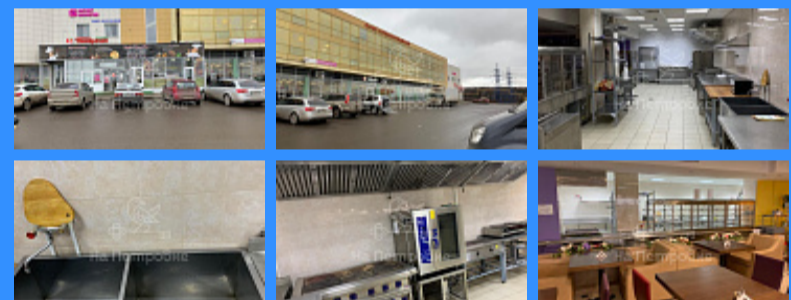

"НА ПЕТРОВКЕ"

тел.: +7 (495) 777-00-32

пн-пт: с 9:00 до 21:00

сб: с 10:00 до 18:00

Адрес:

г.Москва, ул. Петровка, д 20/1, 3 этаж.

Рядом со станциями метро:

Кузнецкий мост

Тверская

Театральная

Охотный ряд

Трубная

Россия, Москва, поселение Внуковское, квартал 30, вл1с1

250000 руб.

$ 2 200

€ 2 000

	2056454
	прямая аренда
	240 м2
	2

Адрес: Россия, Москва, поселение Внуковское, квартал 30, вл1с1

Номер лота: 2056454, Сдам в аренду полностью оснащенное и оборудованное кафе – столовую. Общая площадь кафе 240 кв.м., площадь кухни и зоны хранения - 120 кв.м. Кафе расположено на 2-м этаже торгово-производственного здания, имеет свой отдельный вход с фасада. Оборудование кухни и мебель в зоне посетителей входит в стоимость аренды. ТПК расположен на Центральной улице поселения Внуково на пересечении Внуковского и Боровского шоссе. Год ввода здания в эксплуатацию 2017г. Имеется собственная вместительная парковка и удобный заезд с кругового движения на транспортной развязке. Здание хорошо просматривается с магистралей и имеет автомобильный трафик около 9000 машин в день на пересечении Боровского и Внуковского шоссе. Через дорогу в пешей доступности расположен многоэтажный жилищный комплекс «Внуково» с численностью жителей 25 000 человек. Нашими арендаторами являются магазин «Пятерочка», «Магнит-Косметик», KFC, пивной магазин «Литра», боулинг клуб. Арендные каникулы предоставляются. Звоните, отвечу на все вопросы.

Адрес: Россия, Москва, поселение Внуковское, квартал 30, вл1с1

Юго-Западная

25 минут Транспорт