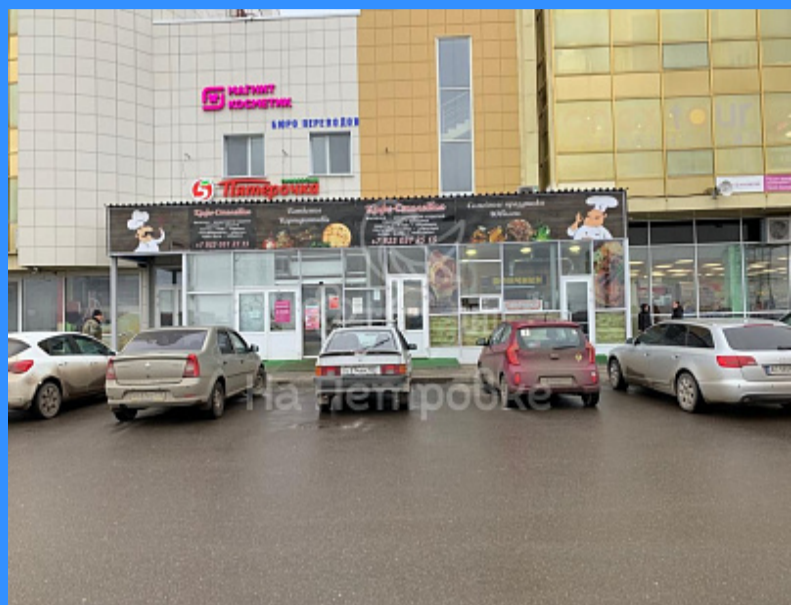

"НА ПЕТРОВКЕ"

тел.: +7 (495) 777-00-32

пн-пт: с 9:00 до 21:00

сб: с 10:00 до 18:00

Адрес:

г.Москва, ул. Петровка, д 20/1, 3 этаж.

Рядом со станциями метро:

 Кузнецкий мост

 Тверская

 Театральная

 Охотный ряд

 Трубная

Россия, Москва, поселение Внуковское, квартал 30, вл1с1

250000 руб.

\$ 2 200

€ 2 000

	2056454
	прямая аренда
	240 м2
	2

Адрес: Россия, Москва, поселение Внуковское, квартал 30, вл1с1

Номер лота: 2056454, Сдам в аренду полностью оснащенное и оборудованное кафе – столовую. Общая площадь кафе 240 кв.м., площадь кухни и зоны хранения - 120 кв.м. Кафе расположено на 2-м этаже торгово-производственного здания, имеет свой отдельный вход с фасада. Оборудование кухни и мебель в зоне посетителей входит в стоимость аренды. ТПК расположен на Центральной улице поселения Внуково на пересечении Внуковского и Боровского шоссе. Год ввода здания в эксплуатацию 2017г. Имеется собственная вместительная парковка и удобный заезд с кругового движения на транспортной развязке. Здание хорошо просматривается с магистралей и имеет автомобильный трафик около 9000 машин в день на пересечении Боровского и Внуковского шоссе. Через дорогу в пешей доступности расположен многоэтажный жилищный комплекс «Внуково» с численностью жителей 25 000 человек. Нашими арендаторами являются магазин «Пятерочка», «Магнит-Косметик», KFC, пивной магазин «Литра», боулинг клуб. Арендные каникулы предоставляются. Звоните, отвечу на все вопросы.