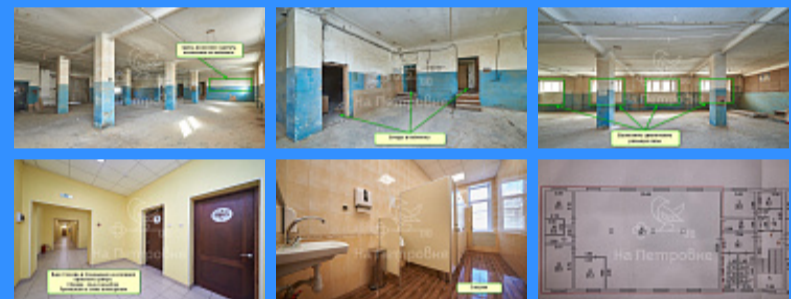

Общий вид от входа

324000 руб.

$ 2 900

€ 2 600

	2881634
	360 м2
	2

Адрес: Россия, Москва, Стахановская улица, 8

Номер лота: 2881634, Помещение под ремонт. Предоставляются арендные каникулы и зачет затрат. Идеально — под офис опенспейс: колл-центр, IT-компания, внешняя бухгалтерия и т.п. Допустимо — под легкое производство (типография, швейный цех и т.д.) или тренинговый, танцевальный центр. Возможно увеличение площади на 160м2 или 240м2 за счет помещений первого этажа. Тогда будет отдельный вход с улицы. В остальной части здания — офисы и столовая. В 2019 году открывается станция метро Стахановская в 500 метрах (5 минут пешком). Условия гибко обсуждаемы, звоните прямо сейчас!

Адрес: Россия, Москва, Стахановская улица, 8

Стахановская

7 минут Пешком