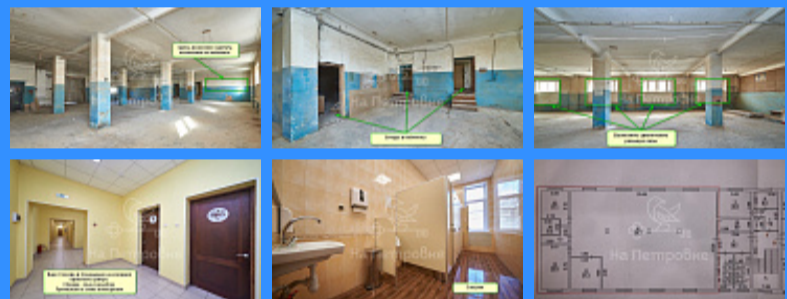

Общий вид от входа

324000 руб.

$ 2 900

€ 2 600

	2881634
	360 м2
	2

Адрес: Россия, Москва, Стахановская улица, 8

Номер лота: 2881634, Помещение под ремонт. Предоставляются арендные каникулы и зачет затрат. Идеально — под офис опенспейс: колл-центр, IT-компания, внешняя бухгалтерия и т.п. Допустимо — под легкое производство (типография, швейный цех и т.д.) или тренинговый, танцевальный центр. Возможно увеличение площади на 160м2 или 240м2 за счет помещений первого этажа. Тогда будет отдельный вход с улицы. В остальной части здания — офисы и столовая. В 2019 году открывается станция метро Стахановская в 500 метрах (5 минут пешком). Условия гибко обсуждаемы, звоните прямо сейчас!

Адрес: Россия, Москва, Стахановская улица, 8

Стахановская

7 минут Пешком