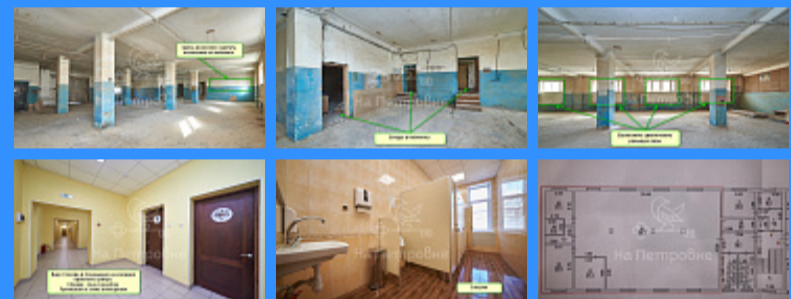

Общий вид от входа

324000 руб.

$ 2 900

€ 2 600

	2881631
	360 м2
	2

Адрес: Россия, Москва, Стахановская улица, 8

Номер лота: 2881631, Помещение под ремонт. Предоставляются арендные каникулы и зачет затрат. Идеально — под офис опенспейс: колл-центр, IT-компания, внешняя бухгалтерия и т.п. Допустимо — под легкое производство (типография, швейный цех и т.д.) или тренинговый, танцевальный центр. Возможно увеличение площади на 160м2 или 240м2 за счет помещений первого этажа. Тогда будет отдельный вход с улицы. В остальной части здания — офисы и столовая. В 2019 году открывается станция метро Стахановская в 500 метрах (5 минут пешком). Условия гибко обсуждаемы, звоните прямо сейчас!

Адрес: Россия, Москва, Стахановская улица, 8

Стахановская

7 минут Пешком