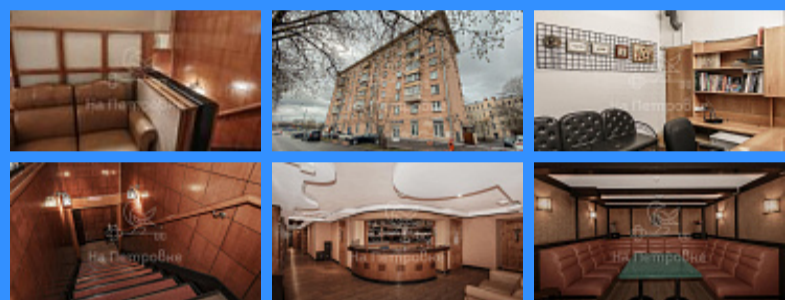

	3823732
	продажа объекта
	247 м2
	1

Адрес: Россия, Москва, Фрунзенская набережная, 14

Номер лота: 3823732, Срочная продажа помещения. Замечательная локация в центре Москвы, на набережной Москвы реки, всего в 10 минутах ходьбы до метро Парк Культуры и 15 минутах до метро Фрунзенская. Интенсивные пешеходные потоки по Фрунзенской набережной, где расположены рестораны и кафе со средним чеком от 1000 рублей, развитая инфраструктура, густонаселенный жилой массив. Первая линия домов по набережной Москвы реки. Отличная транспортная доступность обеспечивается прямым выездом на Фрунзенскую набережную или на Комсомольский проспект. Общая площадь помещения 247,3 кв.м (кадастровый номер 77:01:0005016:3541), которое занимает первый и цокольный этажи восьмиэтажного жилого дома № 14/1 на Фрунзенской набережной. Есть основной и пожарный выходы. На 1 этаже помещение 2 комнаты. В подвальном помещении 7 комнат разного метража и большой холл. В помещении произведена разводка всех центральных коммуникаций, сделана качественная шумоизоляция, есть приточная вентиляция, кондиционеры в каждой комнате, пожарная сигнализация. Во дворе имеется парковка с большим количеством парковочных мест, стоят шлагбаумы.