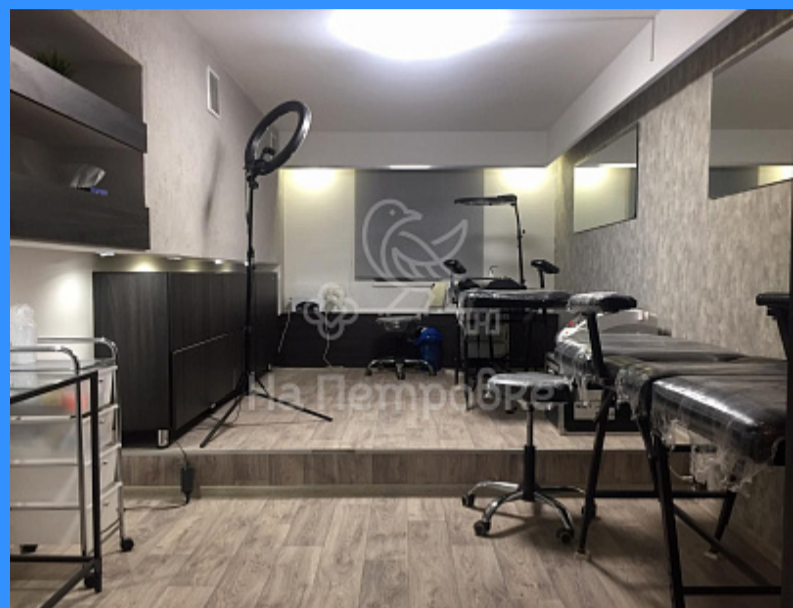

"НА ПЕТРОВКЕ"

тел.: +7 (495) 777-00-32

пн-пт: с 9:00 до 21:00

сб: с 10:00 до 18:00

Адрес:

г.Москва, ул. Петровка, д 20/1, 3 этаж.

Рядом со станциями метро:

Кузнецкий мост

Тверская

Театральная

Охотный ряд

Трубная

Россия, Москва, переулок Капранова, 6

34000000 руб.

$ 304 000

€ 274 000

	2777324
	продажа объекта
	175 м2
	-1

Адрес: Россия, Москва, переулок Капранова, 6

Номер лота: 2777324, Выгодное вложение в ликвидную коммерческую недвижимость! Помещение в 300 м от метро Краснопресненская! Элитный район — население с высоким доходом! Мимо пешеходный трафик из жилого района и крупного БЦ в сторону метро. Помещение расположено в подвальном этаже жилого дома с окнами, высота потолков – более 2,3 м, отличное место под салон красоты, массажный салон, барбер шоп, тату студию, школу иностранных языков, детский центр кафе и т.д. Удобная планировка, 2 сан узла, 5 мокрых точек. Свежий ремонт 2019 года, в стоимость входит оборудование для салона красоты, сделана автоматизированная вентиляционно-климатическая система. В помещение отдельный вход, новая входная группа, согласовано место под вывеску на фасаде. Рядом парковка для авто. Возможна рассрочка оплаты до 5 лет. Звоните и приезжайте на просмотр!

Адрес: Россия, Москва, переулок Капранова, 6

Краснопресненская
5 минут Пешком