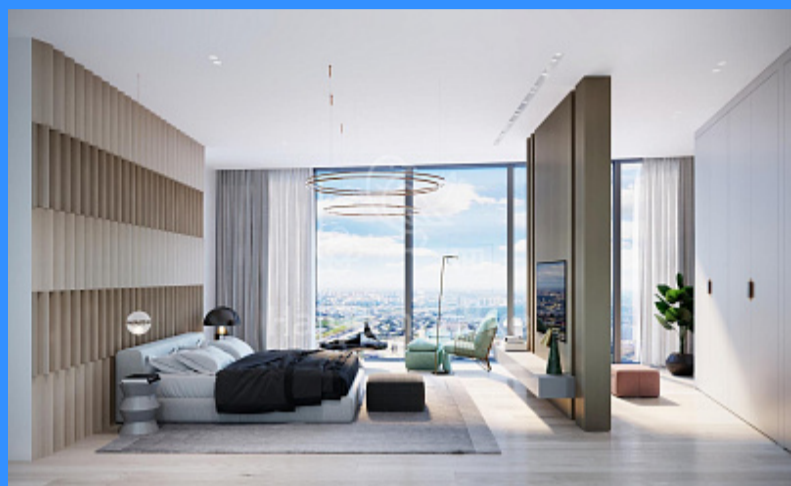

"НА ПЕТРОВКЕ"

тел.: +7 (495) 777-00-32

пн-пт: с 9:00 до 21:00

сб: с 10:00 до 18:00

Адрес:

г.Москва, ул. Петровка, д 20/1, 3 этаж.

Рядом со станциями метро:

Кузнецкий мост

Тверская

Театральная

Охотный ряд

Трубная

Россия, Москва, Пресненская набережная, 12

78000000 руб.

$ 698 000

€ 629 000

	2647709
	продажа объекта
	176 м2
	3

Адрес: Россия, Москва, Пресненская набережная, 12

Номер лота: 2647709, Магазин в торговой галереи, выгодная инвестиция. В башне Федерация Восток. Башня Федерация -флагманский небоскреб «Москва-Сити». Она соединена с ядром комплекса системой удобных крытых переходов, что обеспечивает большую плотность потока посетителей со всего делового центра. Каждый день в бизнес центр столицы приезжают туристы, представители иностранных делегаций, сотрудники офисов класса «А+» и жители премиальных апартаментов. 200 000 посетителей. Уже к 2022 году количество посетителей «Москва-Сити» увеличится почти вдвое за счет строительства и заселения небоскребов в Сити и вокруг него.

Адрес: Россия, Москва, Пресненская набережная, 12

Комсомольская сок.

3 минуты Пешком