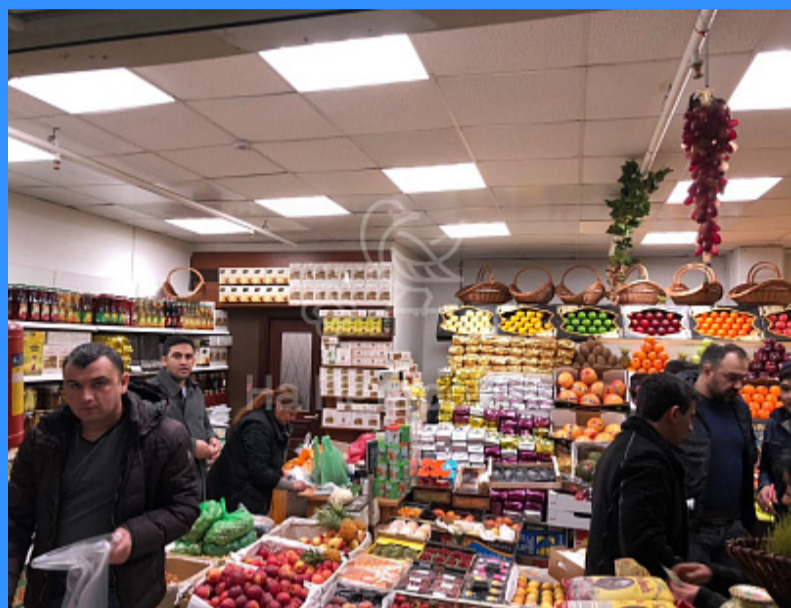

"НА ПЕТРОВКЕ"

тел.: +7 (495) 777-00-32

пн-пт: с 9:00 до 21:00

сб: с 10:00 до 18:00

Адрес:

г.Москва, ул. Петровка, д 20/1, 3 этаж.

Рядом со станциями метро:

Кузнецкий мост

Тверская

Театральная

Охотный ряд

Трубная

Россия, Москва, Монтажная улица, 9с1

5100000 руб.

$ 46 000

€ 41 000

	1785578
	продажа объекта
	40 м2
	1

Адрес: Россия, Москва, Монтажная улица, 9с1

Номер лота: 1785578, ул. Монтажная д 9 стр. 1. Торговый комплекс «Мардарин» расположен на первой линии домов, в непосредственной близости от Щелковского шоссе. и между м.Черкизовская и м. Щелковская. На 1 этаже располагается продуктовый рынок. Помещение с отделкой и коммуникациями. используется под торговлю продуктами : овощи и фрукты, орехи и сухофрукты. Сдано в аренду. МАП 44 000 руб. Договор с августа 2018г, на 11 месяцев с пролонгацией . Собственник физическое лицо.

Адрес: Россия, Москва, Монтажная улица, 9с1

Щёлковская

15 минут Транспорт