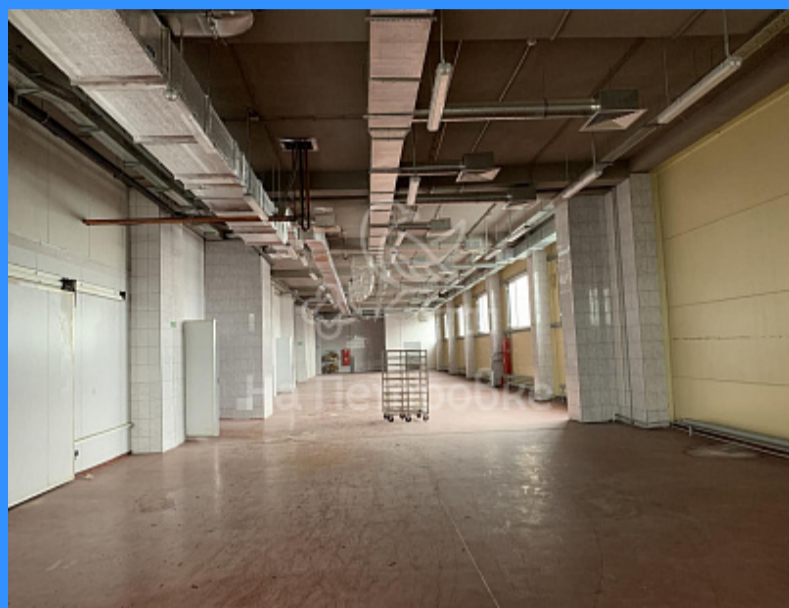

"НА ПЕТРОВКЕ"

тел.: +7 (495) 777-00-32

пн-пт: с 9:00 до 21:00

сб: с 10:00 до 18:00

Адрес:

г.Москва, ул. Петровка, д 20/1, 3 этаж.

Рядом со станциями метро:

Кузнецкий мост

Тверская

Театральная

Охотный ряд

Трубная

Россия, Москва, поселение Внуковское, квартал 30, вл1с1

1650000 руб.

$ 15 000

€ 13 000

	3834376
	1500 м2
	2

Адрес: Россия, Москва, поселение Внуковское, квартал 30, вл1с1

Номер лота: 3834376, Сдам в аренду производственный цех площадью 1500 кв.м. Помещение пригодно для пищевого производства. Оснащение помещения: = офис = раздевалки и душевые, санузлы = пропускной пункт с дезинфекцией = цех производства с оборудованием из нержавеющей стали: столы мойки, куттеры подкатные ванны и инвентарь. = среднетемпературные камеры от 15 до 20 кв. м для сырья и готовой продукции. Помещение готово для получения статуса производственного цеха, который соответствует требованиям государственных и международных стандартов, на основе которых внедряется система ХАССП на предприятии. Помещение расположено на 2-ом этаже торгово-производственного здания. Оборудовано приточно-вытяжной вентиляцией, всеми коммуникациями, включая пар. Отдельный вход. Подняться на этаж можно по лестнице и на лифте. Торгово-производственный комплекс находится на пересечении Внуковского и Боровского шоссе. Год ввода здания в эксплуатацию 2017. Зона парковки и зона разгрузки предоставляется для обеспечения производственного процесса. Рассмотрим смелые, позитивные и взаимовыгодные предложения по условиям аренды.

Адрес: Россия, Москва, поселение Внуковское, квартал 30, вл1с1

Рассказовка

2 минуты Транспорт