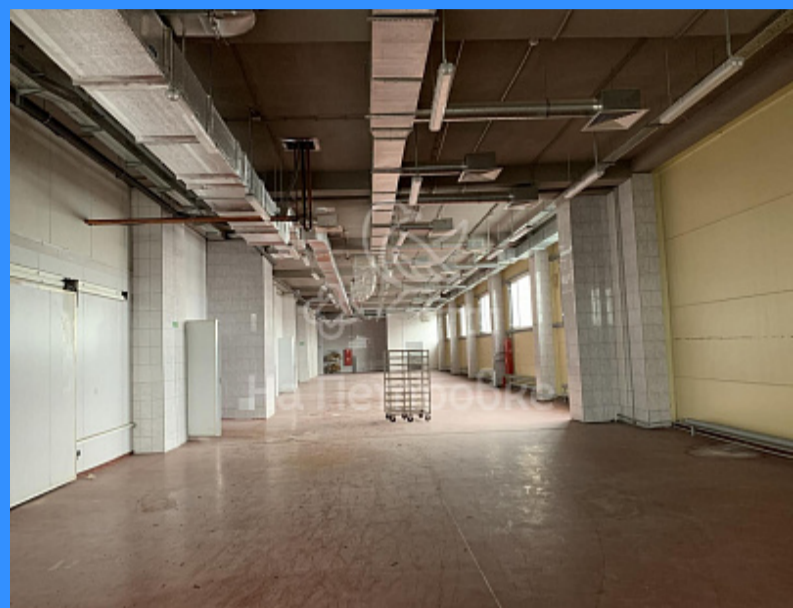

"НА ПЕТРОВКЕ"

тел.: +7 (495) 777-00-32

пн-пт: с 9:00 до 21:00

сб: с 10:00 до 18:00

Адрес:

г.Москва, ул. Петровка, д 20/1, 3 этаж.

Рядом со станциями метро:

Кузнецкий мост

Тверская

Театральная

Охотный ряд

Трубная

Россия, Москва, поселение Внуковское, квартал 30, вл1с1

1650000 руб.

$ 15 000

€ 13 000

	3834376
	1500 м2
	2

Адрес: Россия, Москва, поселение Внуковское, квартал 30, вл1с1

Номер лота: 3834376, Сдам в аренду производственный цех площадью 1500 кв.м. Помещение пригодно для пищевого производства. Оснащение помещения: = офис = раздевалки и душевые, санузлы = пропускной пункт с дезинфекцией = цех производства с оборудованием из нержавеющей стали: столы мойки, куттеры подкатные ванны и инвентарь. = среднетемпературные камеры от 15 до 20 кв. м для сырья и готовой продукции. Помещение готово для получения статуса производственного цеха, который соответствует требованиям государственных и международных стандартов, на основе которых внедряется система ХАССП на предприятии. Помещение расположено на 2-ом этаже торгово-производственного здания. Оборудовано приточно-вытяжной вентиляцией, всеми коммуникациями, включая пар. Отдельный вход. Подняться на этаж можно по лестнице и на лифте. Торгово-производственный комплекс находится на пересечении Внуковского и Боровского шоссе. Год ввода здания в эксплуатацию 2017. Зона парковки и зона разгрузки предоставляется для обеспечения производственного процесса. Рассмотрим смелые, позитивные и взаимовыгодные предложения по условиям аренды.

Адрес: Россия, Москва, поселение Внуковское, квартал 30, вл1с1

Рассказовка

2 минуты Транспорт