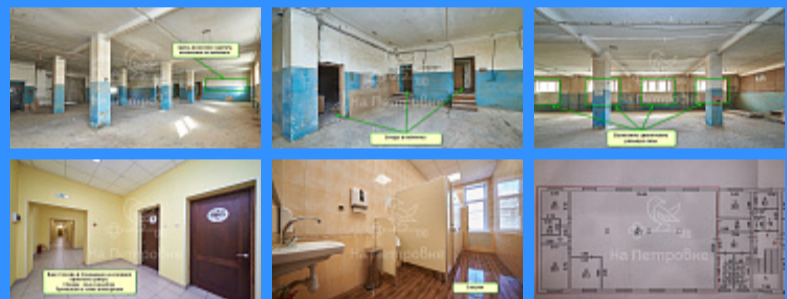

Общий вид от входа

324000 руб.

$ 2 900

€ 2 600

	2881637
	360 м2
	2

Адрес: Россия, Москва, Стахановская улица, 8

Номер лота: 2881637, Помещение под ремонт. Предоставляются арендные каникулы и зачет затрат. Идеально — под офис опенспейс: колл-центр, IT-компания, внешняя бухгалтерия и т.п. Допустимо — под легкое производство (типография, швейный цех и т.д.) или тренинговый, танцевальный центр. Возможно увеличение площади на 160м2 или 240м2 за счет помещений первого этажа. Тогда будет отдельный вход с улицы. В остальной части здания — офисы и столовая. В 2019 году открывается станция метро Стахановская в 500 метрах (5 минут пешком). Условия гибко обсуждаемы, звоните прямо сейчас!

Адрес: Россия, Москва, Стахановская улица, 8

Стахановская

7 минут Пешком