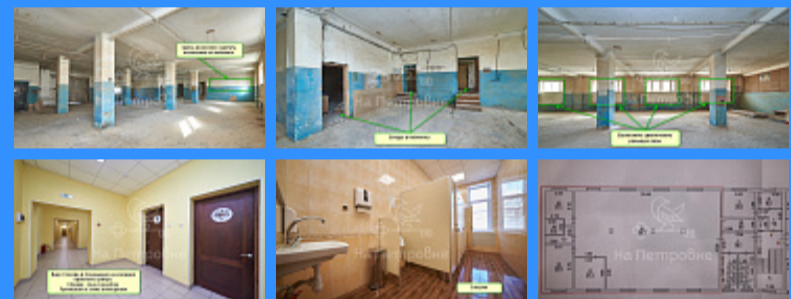

Общий вид от входа

324000 руб.

$ 2 900

€ 2 600

	2881637
	360 м2
	2

Адрес: Россия, Москва, Стахановская улица, 8

Номер лота: 2881637, Помещение под ремонт. Предоставляются арендные каникулы и зачет затрат. Идеально — под офис опенспейс: колл-центр, IT-компания, внешняя бухгалтерия и т.п. Допустимо — под легкое производство (типография, швейный цех и т.д.) или тренинговый, танцевальный центр. Возможно увеличение площади на 160м2 или 240м2 за счет помещений первого этажа. Тогда будет отдельный вход с улицы. В остальной части здания — офисы и столовая. В 2019 году открывается станция метро Стахановская в 500 метрах (5 минут пешком). Условия гибко обсуждаемы, звоните прямо сейчас!

Адрес: Россия, Москва, Стахановская улица, 8

Стахановская

7 минут Пешком