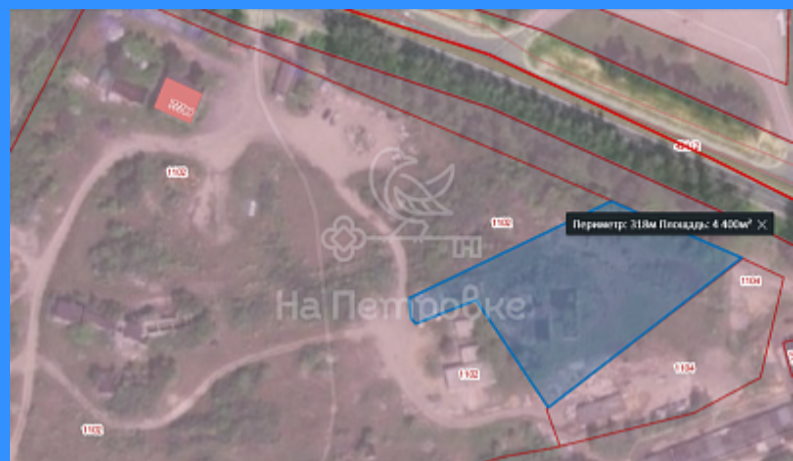

"НА ПЕТРОВКЕ"

тел.: +7 (495) 777-00-32

пн-пт: с 9:00 до 21:00

сб: с 10:00 до 18:00

Адрес:

г.Москва, ул. Петровка, д 20/1, 3 этаж.

Рядом со станциями метро:

Кузнецкий мост

Тверская

Театральная

Охотный ряд

Трубная

Россия, Московская область, Дмитровский городской округ, деревня Лучинское

5500000 руб.

$ 49 000

€ 44 000

3770598

продажа объекта

коммерческая земля

Адрес: Россия, Московская область, Дмитровский городской округ, деревня Лучинское

Номер лота: 3770598, Земельный участок 48 соток под производство, склады, магазины, дорожный сервис на 1-й линии федеральной трассы А-108 (бетонка).

Официальный въезд с трассы на участок работает с обоих направлений. Участок в частной собственности.

Категория ЗУ: «Земли населенных пунктов» Зона по ПЗЗ — «П-1». Вдоль трассы А-108 установлен бетонный забор.

Рельеф участка ровный. В собственности 2 КТП суммарной мощностью 650кВа. Есть резерв мощности.

Есть возможность подключения газа, канализации, водопровода. Отличное место для организации объекта

дорожного сервиса, производства с шоу-румом и магазином, склада, стоянки. Финансовые параметры обсуждаются в зависимости от условий сделки.

Кадастровый номер участка: 50:04:250210:1453. Показ в любое удобное время по договоренности. Прочие детали и особенности — по телефону. Звоните прямо сейчас!

Адрес: Россия, Московская область, Дмитровский городской округ, деревня Лучинское

Метро не указано