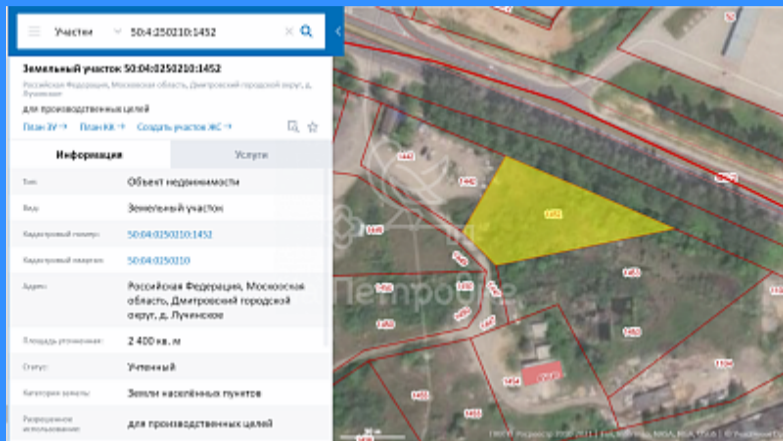

🚇 Тверская

🚇 Театральная

🚇 Охотный ряд

🚇 Трубная

Россия, Московская область, Дмитровский городской округ, деревня Лучинское

420000 руб.

\$ 38 000

€ 34 000

**3884003**  
**продажа объекта**  
**коммерческая земля**

Адрес: Россия, Московская область, Дмитровский городской округ, деревня Лучинское

Номер лота: 3884003, Земельный участок 24 сотки под производство, склады, магазины, дорожный сервис на 1-й линии федеральной трассы А-108 (бетонка). Официальный въезд с трассы на участок работает с обоих направлений. Участок в частной собственности. Категория ЗУ: «Земли населенных пунктов» Зона по ПЗЗ — «П-1». Вдоль трассы А-108 установлен бетонный забор. Рельеф участка ровный. Участок находится в составе нового сформированного промышленного парка на 18 участков. В совместной собственности 2 КТП суммарной мощностью 650кВа и подъездная дорога. Есть резерв мощности. Есть возможность подключения газа, канализации, водопровода. Отличное место для организации объекта дорожного сервиса, производства с шоу-румом и магазином, склада, стоянки. Финансовые параметры обсуждаются в зависимости от условий сделки. Кадастровый номер 50:04:250210:1452. Показ в любое удобное время по договоренности. Прочие детали и особенности — по телефону. Звоните прямо сейчас!

Адрес: Россия, Московская область, Дмитровский городской округ, деревня Лучинское

Метро не указано