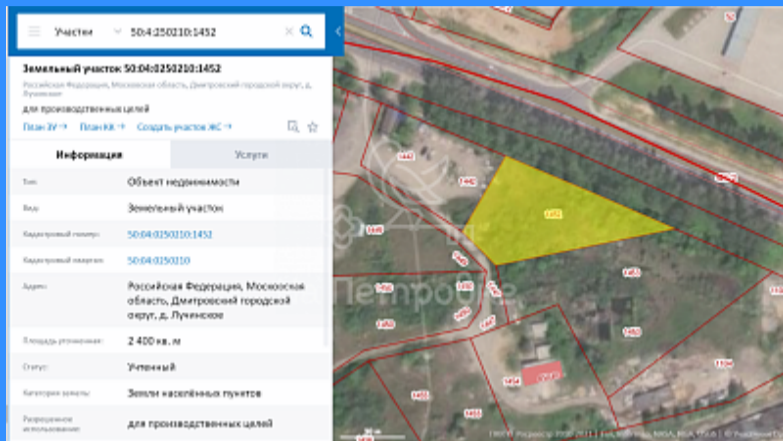

"НА ПЕТРОВКЕ"

☎ тел.: +7 (495) 777-00-32

🕒 пн-пт: с 9:00 до 21:00

🕒 сб: с 10:00 до 18:00

Адрес:

г.Москва, ул. Петровка, д 20/1, 3 этаж.

Рядом со станциями метро:

🚇 Кузнецкий мост

🚇 Тверская

🚇 Театральная

🚇 Охотный ряд

🚇 Трубная

Россия, Московская область, Дмитровский городской округ, деревня Лучинское

420000 руб.

\$ 38 000

€ 34 000

3884003
продажа объекта
коммерческая земля

Адрес: Россия, Московская область, Дмитровский городской округ, деревня Лучинское

Номер лота: 3884003, Земельный участок 24 сотки под производство, склады, магазины, дорожный сервис на 1-й линии федеральной трассы А-108 (бетонка). Официальный въезд с трассы на участок работает с обоих направлений. Участок в частной собственности. Категория ЗУ: «Земли населенных пунктов» Зона по ПЗЗ — «П-1». Вдоль трассы А-108 установлен бетонный забор. Рельеф участка ровный. Участок находится в составе нового сформированного промышленного парка на 18 участков. В совместной собственности 2 КТП суммарной мощностью 650кВа и подъездная дорога. Есть резерв мощности. Есть возможность подключения газа, канализации, водопровода. Отличное место для организации объекта дорожного сервиса, производства с шоу-румом и магазином, склада, стоянки. Финансовые параметры обсуждаются в зависимости от условий сделки. Кадастровый номер 50:04:250210:1452. Показ в любое удобное время по договоренности. Прочие детали и особенности — по телефону. Звоните прямо сейчас!

Адрес: Россия, Московская область, Дмитровский городской округ, деревня Лучинское

Метро не указано