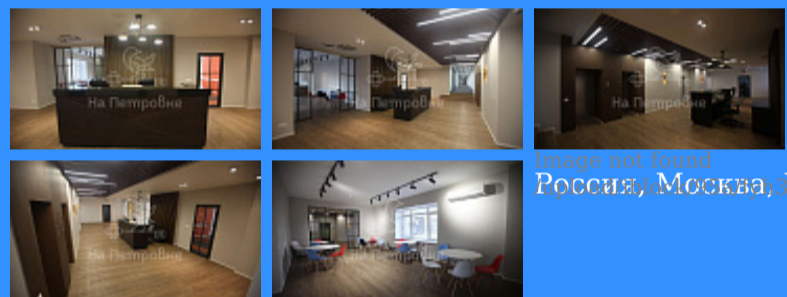

image not found
Россия, Москва, Уланс

VqZxRKLF9bo7eA