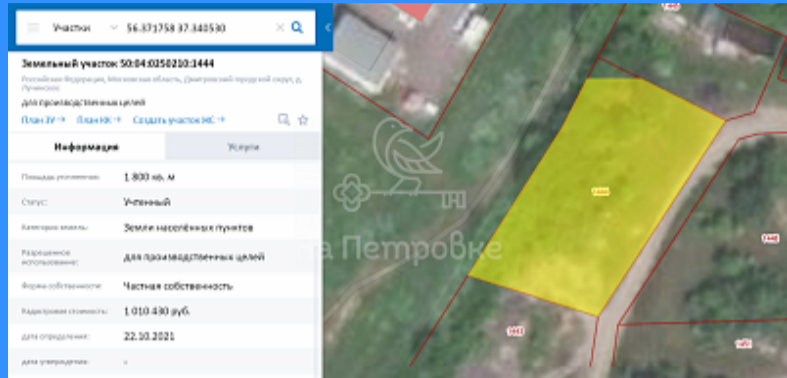

# "НА ПЕТРОВКЕ"

тел.: +7 (495) 777-00-32

пн-пт: с 9:00 до 21:00

сб: с 10:00 до 18:00

Адрес:

г.Москва, ул. Петровка, д 20/1, 3 этаж.

Рядом со станциями метро:

 Кузнецкий мост

 Тверская

 Театральная

 Охотный ряд

 Трубная

Россия, Московская область, Дмитровский городской округ, деревня Лучинское

2500000 руб.

\$ 22 000

€ 20 000

**3956903**  
**продажа объекта**  
**коммерческая земля**

Адрес: Россия, Московская область, Дмитровский городской округ, деревня Лучинское

Номер лота: 3956903, Земельный участок 18 соток под производство, склады, дорожный сервис на 2-й линии федеральной трассы А-108 (бетонка). Официальный въезд с трассы на участок работает с обоих направлений. Участок в частной собственности. Категория ЗУ: «Земли населенных пунктов» Зона по ПЗЗ — «П-1». Рельеф участка ровный. Участок располагается в промпарке на 18 участниках, в общей собственности которых находится внутренняя и 2 КТП суммарной мощностью 650кВА. Есть резерв мощности 1,2МВА. Есть возможность подключения газа, канализации, водопровода. Отличное место для организации объекта дорожного сервиса, производства с шоу-румом и магазином, склада, стоянки, мастерской. Финансовые параметры обсуждаются в зависимости от условий сделки. Кадастровый номер 50:04:250210:1444. Показ в любое удобное время по договоренности. Прочие детали и особенности — по телефону. Звоните прямо сейчас!

Адрес: Россия, Московская область, Дмитровский городской округ, деревня Лучинское

Метро не указано