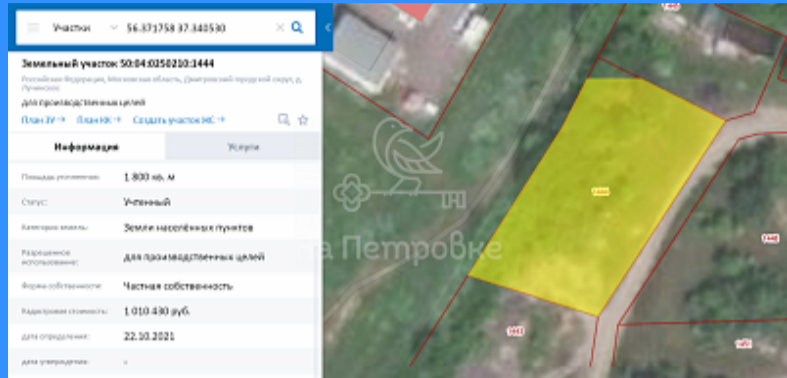

# "НА ПЕТРОВКЕ"

тел.: +7 (495) 777-00-32

пн-пт: с 9:00 до 21:00

сб: с 10:00 до 18:00

Адрес:

г.Москва, ул. Петровка, д 20/1, 3 этаж.

Рядом со станциями метро:

Кузнецкий мост

Тверская

Театральная

Охотный ряд

Трубная

Россия, Московская область, Дмитровский городской округ, деревня Лучинское

250000 руб.

\$ 22 000

€ 20 000

**3956903**  
**продажа объекта**  
**коммерческая земля**

Адрес: Россия, Московская область, Дмитровский городской округ, деревня Лучинское

Номер лота: 3956903, Земельный участок 18 соток под производство, склады, дорожный сервис на 2-й линии федеральной трассы А-108 (бетонка). Официальный въезд с трассы на участок работает с обоих направлений. Участок в частной собственности. Категория ЗУ: «Земли населенных пунктов» Зона по ПЗЗ — «П-1». Рельеф участка ровный. Участок располагается в промпарке на 18 участниках, в общей собственности которых находится внутренняя и 2 КТП суммарной мощностью 650кВА. Есть резерв мощности 1,2МВА. Есть возможность подключения газа, канализации, водопровода. Отличное место для организации объекта дорожного сервиса, производства с шоу-румом и магазином, склада, стоянки, мастерской. Финансовые параметры обсуждаются в зависимости от условий сделки. Кадастровый номер 50:04:250210:1444. Показ в любое удобное время по договоренности. Прочие детали и особенности — по телефону. Звоните прямо сейчас!

Адрес: Россия, Московская область, Дмитровский городской округ, деревня Лучинское

Метро не указано