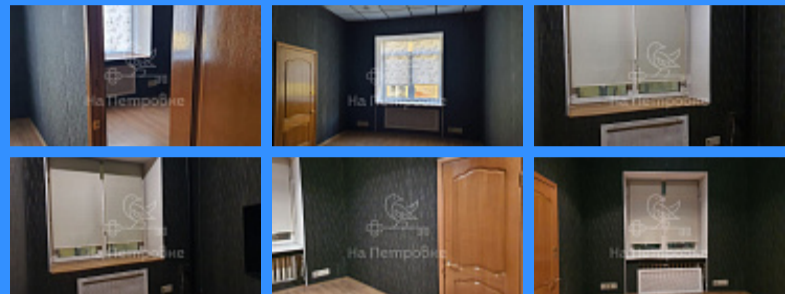

€ 600

	3966514
	40 м2
	2

Адрес: Россия, Москва, улица Маросейка, 13с2

Номер лота: 3966514, Татьяна Владимировна. Вашему вниманию предлагается помещение на втором этаже в жилом доме. Выполнен качественный ремонт. Комната разделена перегородкой на 2 зоны, каждая с окном. Есть оборудованная кухня с необходимой бытовой техникой. Полноценный совмещенный санузел. Стеклопакеты, без балкона. Высота потолков - 3м. Огороженная территория, паркинг. Развитая инфраструктура района: Ильинский сквер, Чистопрудный бульвар, парк Зарядье, Красная площадь, ГУМ, ЦУМ, магазины продуктов, бутики, рестораны, кафе и многое другое. Удобная транспортная доступность, станции метро Китай-город, Лубянка, Площадь Революции находятся в пешей доступности. Быстрый выезд на улицу Покровка, на Бульварное и Садовое кольцо, на Кремлевскую набережную.