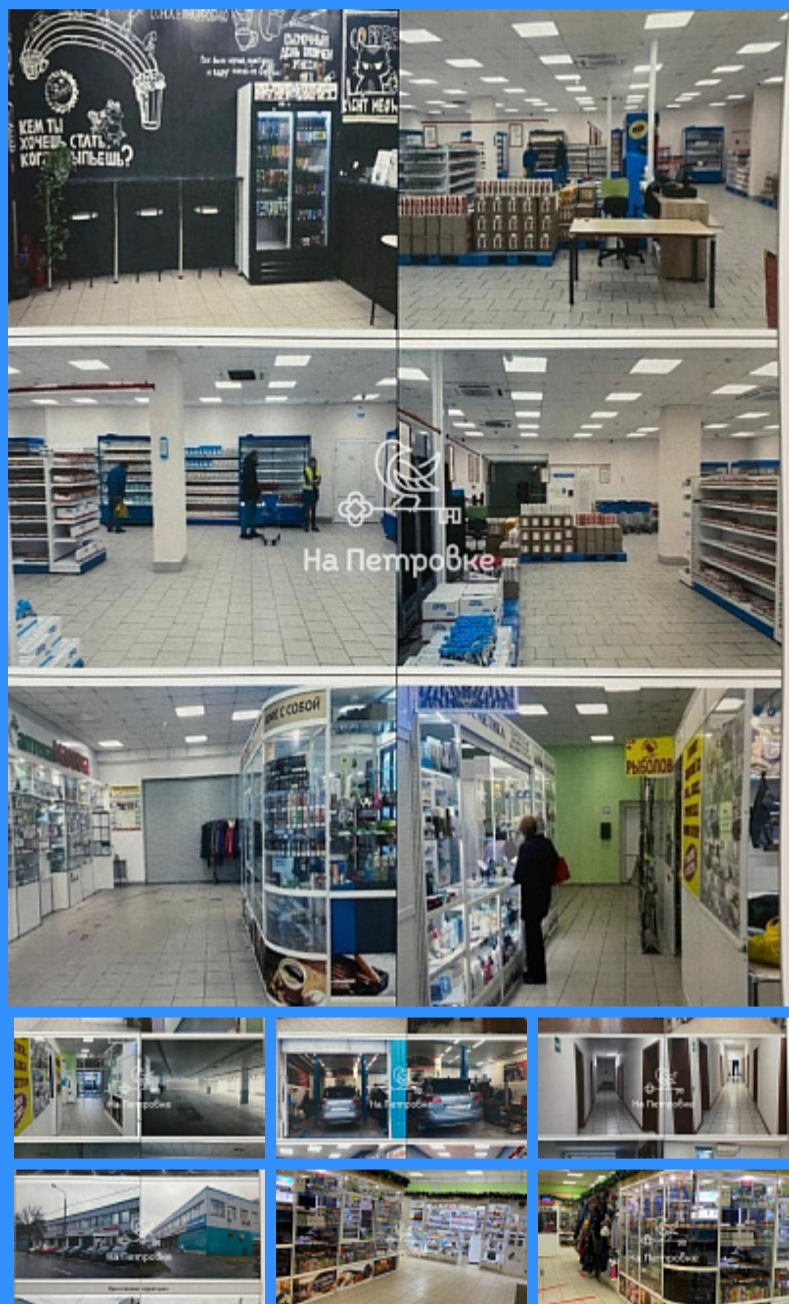

"НА ПЕТРОВКЕ"

телефон: +7 (495) 777-00-32

пн-пт: с 9:00 до 21:00

сб: с 10:00 до 18:00

Адрес:

г.Москва, ул. Петровка, д 20/1, 3 этаж.

Рядом со станциями метро:

Кузнецкий мост

Тверская

Театральная

Охотный ряд

Трубная

город Москва, шоссе Алтуфьевское, дом 22

45000000 руб.

$ 4 500 000

€ 4 257 000

	11105
	2876 м2
	1

Адрес: город Москва, шоссе Алтуфьевское, дом 22

Id 11105. Продается отдельно-стоящее здание с собственной парковкой, расположенное на первой линии Алтуфьевское шоссе, дом 22. Общая площадь 2876 кв м. Земельный участок в долгосрочной аренде до 2062 г. Все коммуникации центральные. Электричество 200 квт. Приточно-вытяжная вентиляция. Автоматическая система пожарной сигнализации. Видеонаблюдение. Кондиционирование. Имеется центральный и запасные выходы. Зона погрузки/разгрузки. Есть подвальное помещение. Высота потолков 4.5м. Здание в хорошем рабочем состоянии. 1 этаж- помещение -частично с арендаторами. Арендаторы(аптека, шиномонтаж, косметика, кофе с собой, табак, ткани рукоделие, одежда) договор аренды краткосрочный. 2 этаж кабинетная планировка-офисы. Продажа от собственника. Собственник юридическое лицо. Без обременений. Свободная продажа. Торг уместен.

Адрес: город Москва, шоссе Алтуфьевское, дом 22

Дегунино

13 минут Пешком