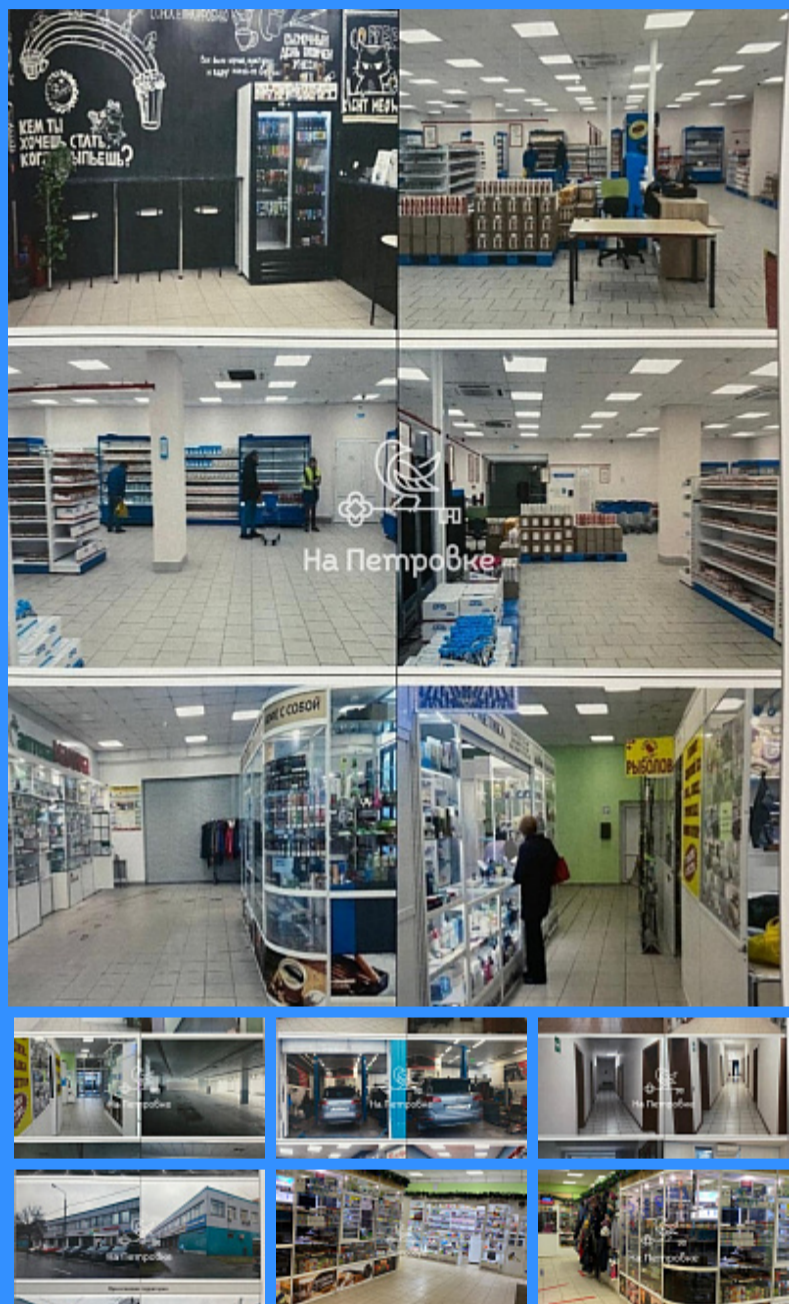

"НА ПЕТРОВКЕ"

телефон: +7 (495) 777-00-32

пн-пт: с 9:00 до 21:00

сб: с 10:00 до 18:00

Адрес:

г.Москва, ул. Петровка, д 20/1, 3 этаж.

Рядом со станциями метро:

Кузнецкий мост

Тверская

Театральная

Охотный ряд

Трубная

город Москва, шоссе Алтуфьевское, дом 22

525000000 руб.

$ 6 179 000

€ 5 770 000

	11105
	2876 м2
	1

Адрес: город Москва, шоссе Алтуфьевское, дом 22

Id 11105. Продается отдельно-стоящее здание с собственной парковкой, расположенное на первой линии Алтуфьевское шоссе, дом 22. Общая площадь 2876 кв м. Земельный участок в долгосрочной аренде до 2062 г. Все коммуникации центральные. Электричество 200 квт. Приточно-вытяжная вентиляция. Автоматическая система пожарной сигнализации. Видеонаблюдение. Кондиционирование. Имеется центральный и запасные выходы. Зона погрузки/разгрузки. Есть подвальное помещение. Высота потолков 4.5м. Здание в хорошем рабочем состоянии. 1 этаж- помещение -частично с арендаторами. Арендаторы(аптека, шиномонтаж, косметика, кофе с собой, табак, ткани рукоделие, одежда) договор аренды краткосрочный. 2 этаж кабинетная планировка-офисы. Продажа от собственника. Собственник юридическое лицо. Без обременений. Свободная продажа. Торг уместен.

Адрес: город Москва, шоссе Алтуфьевское, дом 22

Дегунино

13 минут Пешком