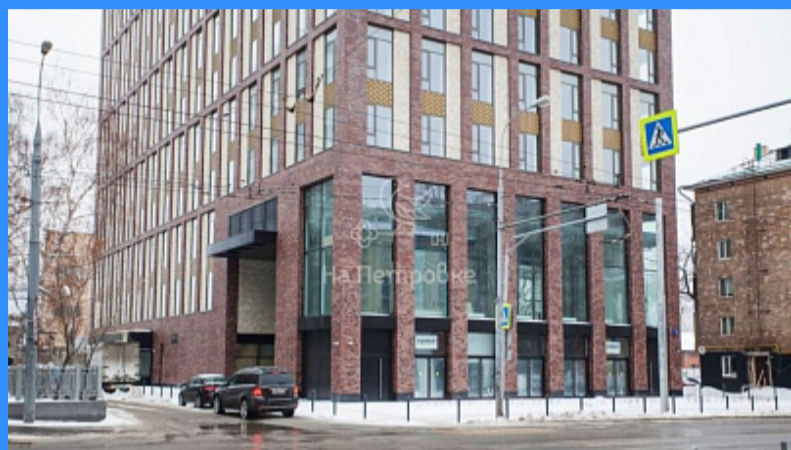

"НА ПЕТРОВКЕ"

тел.: +7 (495) 777-00-32

пн-пт: с 9:00 до 21:00

сб: с 10:00 до 18:00

Адрес:

г.Москва, ул. Петровка, д 20/1, 3 этаж.

Рядом со станциями метро:

Кузнецкий мост

Тверская

Театральная

Охотный ряд

Трубная

город Москва, улица Пресненский Вал, дом 21

170000 руб.

\$ 1 700

€ 1 600

	14491
	офис
	50 м2
	10

Адрес: город Москва, улица Пресненский Вал, дом 21

Id 14491. Сдается помещение свободного назначения в ультрасовременном офисно-жилом комплексе бизнес-класса (категория A+), расположенном в районе Пресненский ЦАО г. Москвы. Две функциональные комнаты-кабинета по 19 кв. м с высокими потолками и большим объемом воздуха, санузел 4 кв. м с душем, гардероб, коридор. Помещение со свежим качественным ремонтом свободно от мебели, что даёт возможность будущим арендаторам организовать пространство «под себя». В здании установлена центральная система кондиционирования и вентиляции, безлимитный интернет (по желанию). Доступ 24/7, видеонаблюдение, охрана. К услугам арендаторов общий ресепшн, представительное лобби с зоной ожидания и камином, где можно провести результативную встречу с партнером или клиентом, 2-х уровневый подземный паркинг (дополнительная аренда) и бесплатная открытая парковка для гостей и клиентов. Удобный выезд на ТТК и Ленинградский проспект. В пешей доступности рестораны, продовольственный магазин Азбука Вкуса, World Class Пресня, салоны красоты, парковая зона. До ст. м. Белорусская и Улица 1905 года всего каких-то 10 мин неспешной ходьбы. Долгосрочная прямая аренда от собственника. Помещение прекрасно подойдет под представительский офис для небольшой компании, кабинет для индивидуальных психологических консультаций и тренингов, курсов иностранных языков, фотостудию, массажный салон, шоурум и т. д.

Адрес: город Москва, улица Пресненский Вал, дом 21

Белорусская
11 минут Пешком