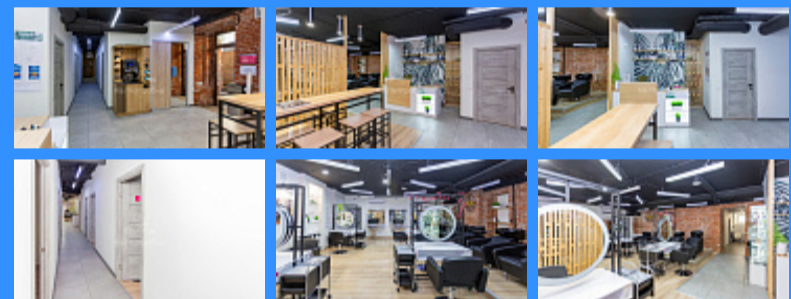

"НА ПЕТРОВКЕ"

тел.: +7 (495) 777-00-32

пн-пт: с 9:00 до 21:00

сб: с 10:00 до 18:00

Адрес:

г.Москва, ул. Петровка, д 20/1, 3 этаж.

Рядом со станциями метро:

Кузнецкий мост

Тверская

Театральная

Охотный ряд

Трубная

город Москва, улица Тверская, дом 12, строение 8

78400000 руб.

$ 815 000

€ 769 000

	15143
	278 м2
	-1

Адрес: город Москва, улица Тверская, дом 12, строение 8

Id 15143. Готовый арендный бизнес в самом центре Москвы - 2-я линия Тверской улицы! В шаговой доступности от ст.м. Тверская, Пушкинская и Чеховская (2 мин пешком). В помещении выполнен дизайнерский ремонт в современном элегантном стиле LOFT.

Планировка включает в себя отдельные кабинеты, санузлы, большой общий зал, ресепшн. Установлены современные инженерные системы. Высокий цоколь с окнами. Два отдельных входа - с фасада здания и со двора. На сегодняшний день помещение сдано в долгосрочную аренду - бьюти-коворкинг и фотоцентр (арендаторы находятся более трёх лет). Зафиксирована ежегодная индексация - 6%. Интенсивный пешеходный трафик. Помещение идеально подходит под ресторан, бар, кафе, магазин, салон красоты и др. Удобный подъезд на автомобиле - есть своя парковка во дворе под шлагбаумом. Помещение в собственности одного физического лица с 2010 года.

Адрес: город Москва, улица Тверская, дом 12, строение 8

Чеховская

3 минуты Пешком