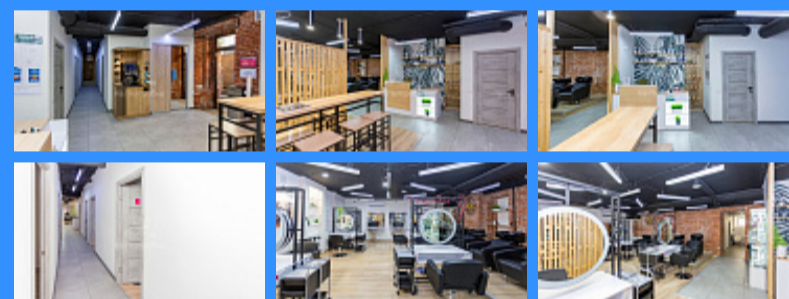

"НА ПЕТРОВКЕ"

☎ тел.: +7 (495) 777-00-32

🕒 пн-пт: с 9:00 до 21:00

🕒 сб: с 10:00 до 18:00

Адрес:

г.Москва, ул. Петровка, д 20/1, 3 этаж.

Рядом со станциями метро:

🚇 Кузнецкий мост

🚇 Тверская

🚇 Театральная

🚇 Охотный ряд

🚇 Трубная

город Москва, улица Тверская, дом 12, строение 8

78400000 руб.

$ 815 000

€ 769 000

	15143
	278 м2
	-1

Адрес: город Москва, улица Тверская, дом 12, строение 8

Id 15143. Готовый арендный бизнес в самом центре Москвы - 2-я линия Тверской улицы! В шаговой доступности от ст.м. Тверская, Пушкинская и Чеховская (2 мин пешком). В помещении выполнен дизайнерский ремонт в современном элегантном стиле LOFT.

Планировка включает в себя отдельные кабинеты, санузлы, большой общий зал, ресепшн. Установлены современные инженерные системы. Высокий цоколь с окнами. Два отдельных входа - с фасада здания и со двора. На сегодняшний день помещение сдано в долгосрочную аренду - бьюти-коворкинг и фотоцентр (арендаторы находятся более трёх лет). Зафиксирована ежегодная индексация - 6%. Интенсивный пешеходный трафик. Помещение идеально подходит под ресторан, бар, кафе, магазин, салон красоты и др. Удобный подъезд на автомобиле - есть своя парковка во дворе под шлагбаумом. Помещение в собственности одного физического лица с 2010 года.

Адрес: город Москва, улица Тверская, дом 12, строение 8

Чеховская

3 минуты Пешком