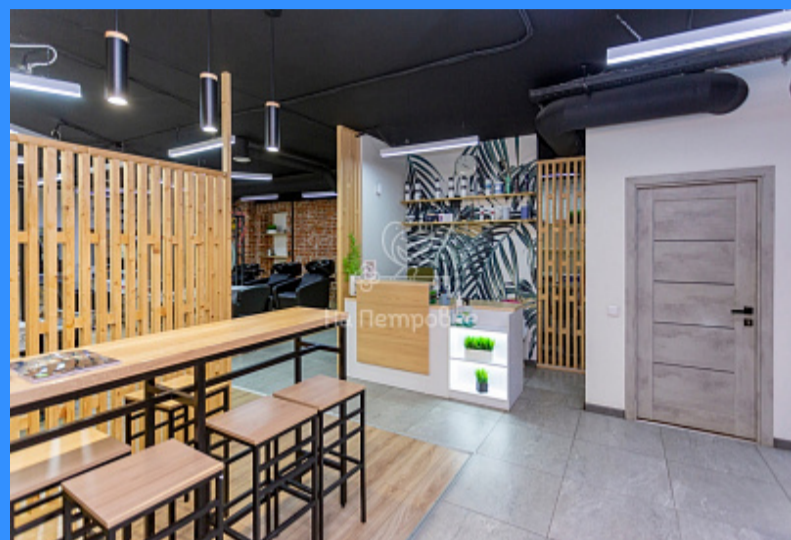

"НА ПЕТРОВКЕ"

тел.: +7 (495) 777-00-32

пн-пт: с 9:00 до 21:00

сб: с 10:00 до 18:00

Адрес:

г.Москва, ул. Петровка, д 20/1, 3 этаж.

Рядом со станциями метро:

Кузнецкий мост

Тверская

Театральная

Охотный ряд

Трубная

Москва, Тверская улица, 12с8

78400000 руб.

$ 815 000

€ 769 000

	15112
	278 м2
	-1
	Да

Адрес: Москва, Тверская улица, 12с8

Id 15112. Готовый арендный бизнес в самом центре Москвы - 2-я линия Тверской улицы! В шаговой доступности от ст.м. Тверская, Пушкинская и Чеховская (2 мин пешком). В помещении выполнен дизайнерский ремонт в современном элегантном стиле LOFT. Планировка включает в себя отдельные кабинеты, санузлы, большой общий зал, ресепшн. Установлены современные инженерные системы. Высокий цоколь с окнами. Два отдельных входа - с фасада здания и со двора. На сегодняшний день помещение сдано в долгосрочную аренду - бьюти-коворкинг и фотоцентр (арендаторы находятся более трёх лет). Зафиксирована ежегодная индексация - 6%. Интенсивный пешеходный трафик. Помещение идеально подходит под ресторан, бар, кафе, магазин, салон красоты и др. Удобный подъезд на автомобиле - есть своя парковка во дворе под шлагбаумом. Помещение в собственности одного физического лица с 2010 года.

Адрес: Москва, Тверская улица, 12с8

Чеховская

2 минуты Пешком