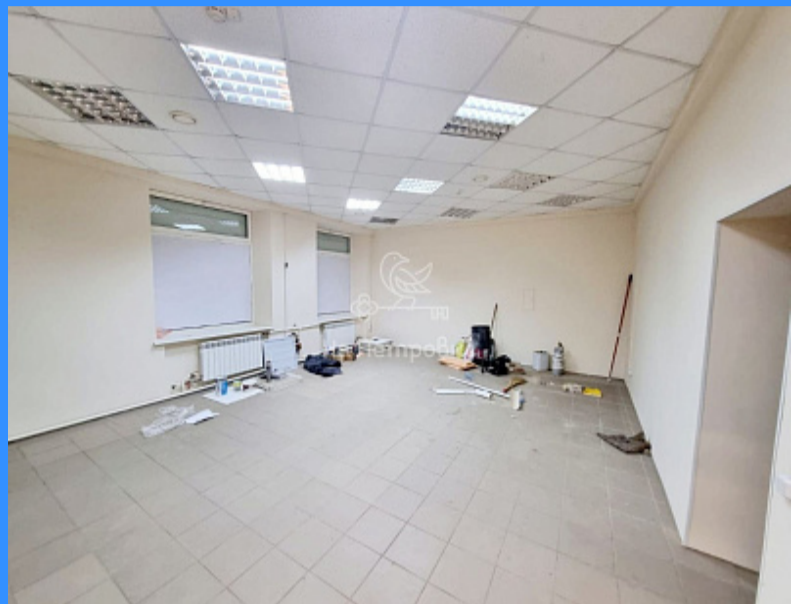

"НА ПЕТРОВКЕ"

тел.: +7 (495) 777-00-32

пн-пт: с 9:00 до 21:00

сб: с 10:00 до 18:00

Адрес:

г.Москва, ул. Петровка, д 20/1, 3 этаж.

Рядом со станциями метро:

Кузнецкий мост

Тверская

Театральная

Охотный ряд

Трубная

Московская область, город Подольск, микрорайон Климовск, проспект 50 лет Октября, дом 13

180000 руб.

$ 2 000

€ 1 800

19254

74 м2

1

Адрес: Московская область, город Подольск, микрорайон

Климовск, проспект 50 лет Октября, дом 13

Id 19254. Аренда торгового помещения, расположенного на первом этаже жилого дома. Общая площадь помещения 74 кв.м, высота потолков 3,4м, разрешенная эл. мощность 20 кВт. Помещение находится в центре Климовска, на пересечении улиц Театральной и проспекта им. 50-ти летия Октября, в непосредственной близости от остановки общественного транспорта и автомобильной парковки. Окна помещения выходят на три стороны, в том числе и на проспект, поэтому, рекламный потенциал помещения высокий. Ранее помещение арендовал сетевой магазин товаров для животных. Собственник помещения ИП. Коммунальные услуги оплачиваются отдельно.

Адрес: Московская область, город Подольск, микрорайон

Климовск, проспект 50 лет Октября, дом 13

Подольск

22 минуты Транспорт