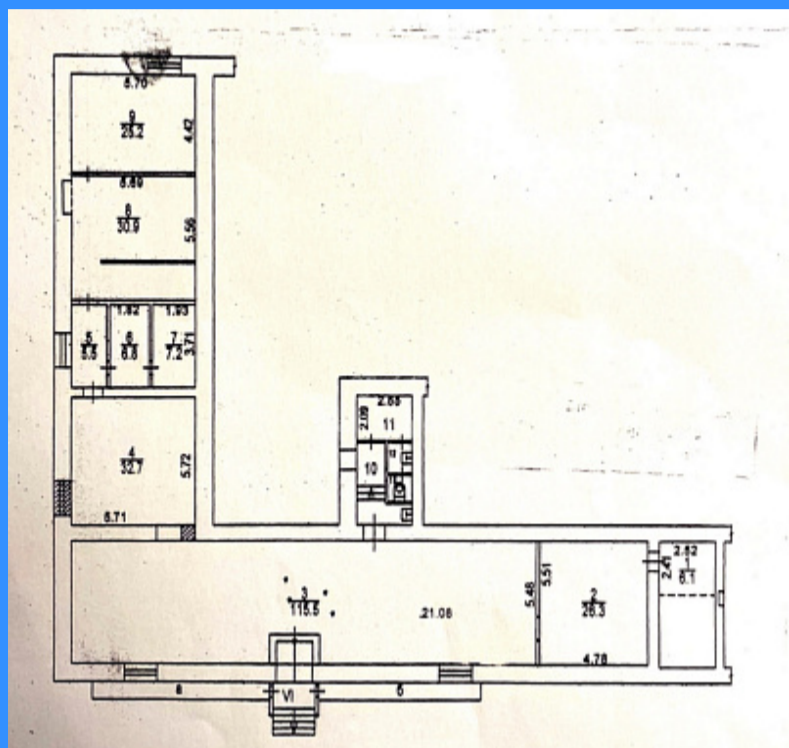

"НА ПЕТРОВКЕ"

тел.: +7 (495) 777-00-32

пн-пт: с 9:00 до 21:00

сб: с 10:00 до 18:00

Адрес:

г.Москва, ул. Петровка, д 20/1, 3 этаж.

Рядом со станциями метро:

Кузнецкий мост

Тверская

Театральная

Охотный ряд

Трубная

город Москва, улица Кравченко, дом 4, корпус 1

500000 руб.

$ 5 700

€ 5 300

	19881	
	помещение	свободног
	286 м2	
	-1	

Адрес: город Москва, улица Кравченко, дом 4, корпус 1

Id 19881. Предлагается в аренду помещение общей площадью 286,3м2. Удачная локация в густонаселенном районе с высоким пешеходным трафиком и шаговой доступностью от метро Новаторская и проспект Вернадского. Помещение находится на высоком цокольном этаже жилого дома с полноценными окнами на улице Кравченко, между Проспектом Вернадского и Ленинским проспектом. Если Вы в поиске просторного помещения в оживленном районе с большим пешеходным трафиком - то это идеальное решение Вашей задачи. Мощность помещения 100 кВт с возможностью ее увеличения.

Адрес: город Москва, улица Кравченко, дом 4, корпус 1