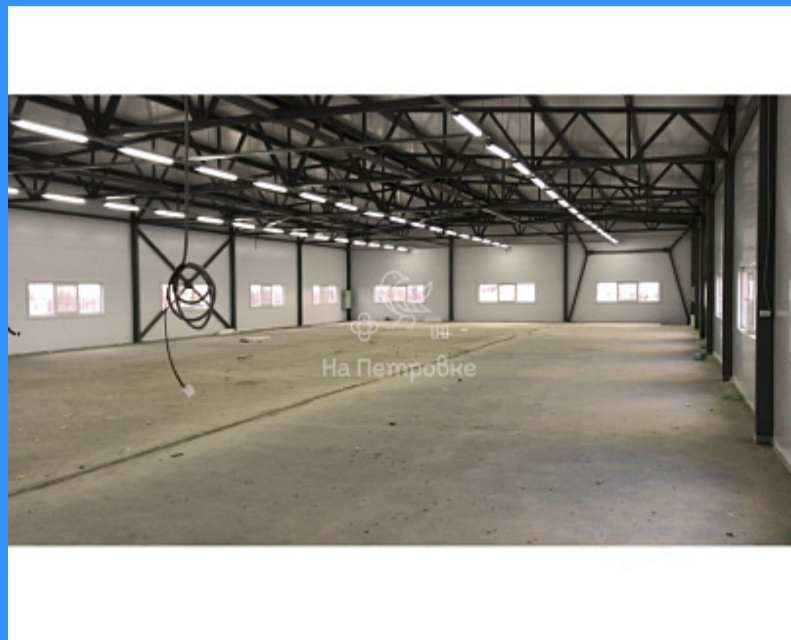

"НА ПЕТРОВКЕ"

тел.: +7 (495) 777-00-32

пн-пт: с 9:00 до 21:00

сб: с 10:00 до 18:00

Адрес:

г.Москва, ул. Петровка, д 20/1, 3 этаж.

Рядом со станциями метро:

Кузнецкий мост

Тверская

Театральная

Охотный ряд

Трубная

Ростовская область, посёлок Реконструктор, Аксайский район, Большелогское сельское поселение, улица Энгельса, 4/2

75000000 руб.

$ 821 000

€ 760 000

20661	помещение	свободного назначения
1500 м2		
2		

Адрес: Ростовская область, посёлок Реконструктор, Аксайский район, Большелогское сельское поселение, улица Энгельса, 4/2

Id 20661. Продам! Земельный участок с ангаром. Площадь строения - 1 500 кв. м., 2-х этажное каркасное строение (высота потолков: 1 этаж - 5метров; 2 этаж - 7метров); Площадь земельного участка 35 соток., собственность у физ. лица; Категория земель: земли населенных пунктов; Вид разрешенного использования: объекты для осуществления средней и малой производственной и предпринимательской деятельности; Электричество -100 кВт. Вода - скважина. Водоотведение - септик. Газ - по меже (газовая труба проходит рядом с участком). Удобный подъезд для грузовых автомашин, 3 км. до транспортной дорожной развилки трассы М4.

Адрес: Ростовская область, посёлок Реконструктор, Аксайский район, Большелогское сельское поселение, улица Энгельса, 4/2

Метро не указано