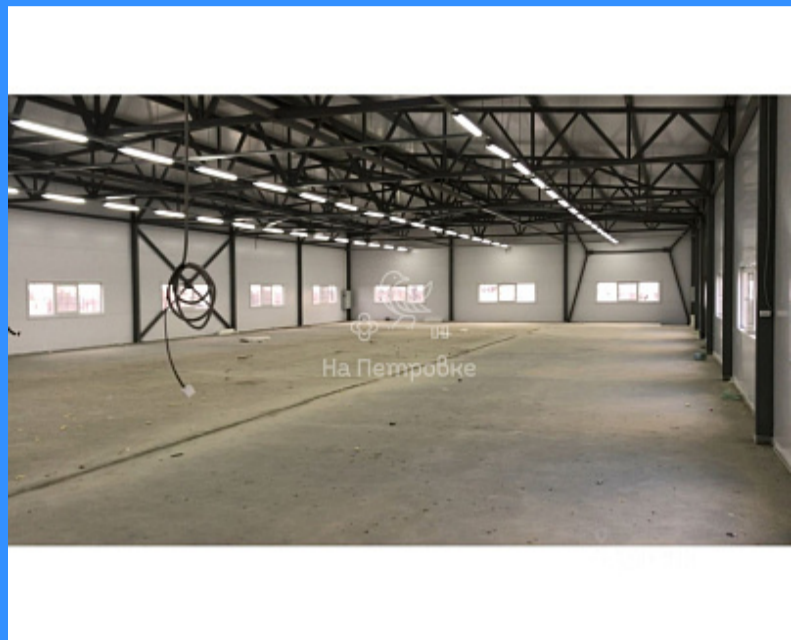

"НА ПЕТРОВКЕ"

тел.: +7 (495) 777-00-32

пн-пт: с 9:00 до 21:00

сб: с 10:00 до 18:00

Адрес:

г.Москва, ул. Петровка, д 20/1, 3 этаж.

Рядом со станциями метро:

Кузнецкий мост

Тверская

Театральная

Охотный ряд

Трубная

Ростовская область, посёлок Реконструктор, Аксайский район, Большелогское сельское поселение, улица Энгельса, 4/2

75000000 руб.

$ 821 000

€ 760 000

20661	помещение	свободное
1500 м2		
2		

Адрес: Ростовская область, посёлок Реконструктор, Аксайский район, Большелогское сельское поселение, улица Энгельса, 4/2

Id 20661. Продам! Земельный участок с ангаром. Площадь строения - 1 500 кв. м., 2-х этажное каркасное строение (высота потолков: 1 этаж - 5метров; 2 этаж - 7метров); Площадь земельного участка 35 соток., собственность у физ. лица; Категория земель: земли населенных пунктов; Вид разрешенного использования: объекты для осуществления средней и малой производственной и предпринимательской деятельности; Электричество -100 кВт. Вода - скважина. Водоотведение - септик. Газ - по меже (газовая труба проходит рядом с участком). Удобный подъезд для грузовых автомашин, 3 км. до транспортной дорожной развилки трассы М4.

Адрес: Ростовская область, посёлок Реконструктор, Аксайский район, Большелогское сельское поселение, улица Энгельса, 4/2

Метро не указано