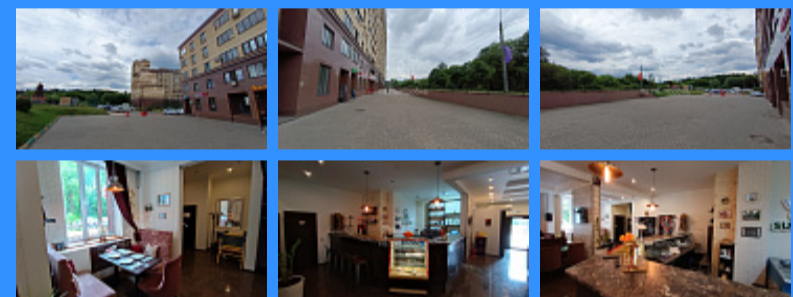

"НА ПЕТРОВКЕ"

тел.: +7 (495) 777-00-32

пн-пт: с 9:00 до 21:00

сб: с 10:00 до 18:00

Адрес:

г.Москва, ул. Петровка, д 20/1, 3 этаж.

Рядом со станциями метро:

Кузнецкий мост

Тверская

Театральная

Охотный ряд

Трубная

Московская область, город Видное, улица Олимпийская, дом 1, корпус 2

21900000 руб.

$ 237 000

€ 218 000

	20735
	138 м2
	1

Адрес: Московская область, город Видное, улица Олимпийская, дом 1, корпус 2

Id 20735. ВАШ УСПЕШНЫЙ БИЗНЕС НА ОЛИМПИЙСКОЙ! Продаётся помещение свободного назначения площадью 138,6 кв. м в монолитно-кирпичном доме 2016 года постройки в ультрасовременном ЖК «Битцевские Холмы» практически на первой линии, его отлично видно с улицы Олимпийская. В помещении выполнен добротный ремонт, высокие потолки, большие окна, имеется центральный вход и дополнительный вход/выход во двор здания. В настоящее время там располагается кафе-ресторан. Помещение состоит из просторного общего зала, VIP – комнаты, стилизованной под библиотеку, бара, кухни и подсобных помещений. В помещении 4 мокрые точки (кухня, бар, два туалета). За комфортный микроклимат отвечает мощная сплит-система. Электричество 30 кВт. Пожарная сигнализация. Солидное окружение (комплекс класса комфорт плюс-бизнес), уважаемые и очень платежеспособные жильцы (в комплексе в 1052 квартирах постоянно проживает около 2,5 тыс. чел.). В непосредственной близости расположены два массовых спортивных объекта – Дворец Спорта Видное с училищем олимпийского резерва и Центр пляжных видов спорта. Выезд в Москву без пробок, до МКАД всего каких-то 4 км. Помещение идеально подходит под точку общественного питания с активной курьерской доставкой еды, кафе-пекарню, пиццерию, аптеку, магазин оптики, сетевой продовольственный магазин, салон красоты, массажный и SPA-салон, пункт приема-выдачи товаров ведущих on-line магазинов и логистических операторов.

Адрес: Московская область, город Видное, улица Олимпийская, дом 1, корпус 2

Битца

18 минут Транспорт