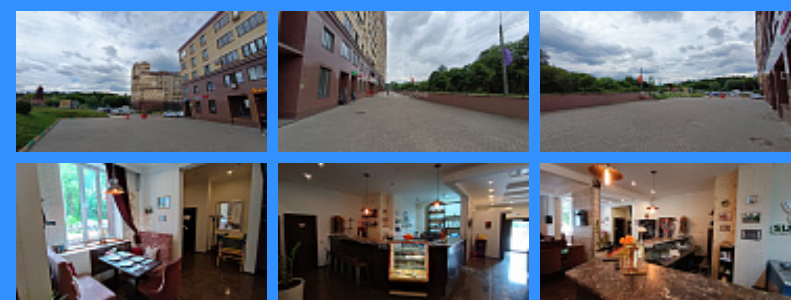

"НА ПЕТРОВКЕ"

тел.: +7 (495) 777-00-32

пн-пт: с 9:00 до 21:00

сб: с 10:00 до 18:00

Адрес:

г.Москва, ул. Петровка, д 20/1, 3 этаж.

Рядом со станциями метро:

Кузнецкий мост

Тверская

Театральная

Охотный ряд

Трубная

Московская область, город Видное, улица Олимпийская, дом 1, корпус 2

21900000 руб.

$ 237 000

€ 218 000

	20735
	138 м2
	1

Адрес: Московская область, город Видное, улица Олимпийская, дом 1, корпус 2

Id 20735. ВАШ УСПЕШНЫЙ БИЗНЕС НА ОЛИМПИЙСКОЙ! Продаётся помещение свободного назначения площадью 138,6 кв. м в монолитно-кирпичном доме 2016 года постройки в ультрасовременном ЖК «Битцевские Холмы» практически на первой линии, его отлично видно с улицы Олимпийская. В помещении выполнен добротный ремонт, высокие потолки, большие окна, имеется центральный вход и дополнительный вход/выход во двор здания. В настоящее время там располагается кафе-ресторан. Помещение состоит из просторного общего зала, VIP – комнаты, стилизованной под библиотеку, бара, кухни и подсобных помещений. В помещении 4 мокрые точки (кухня, бар, два туалета). За комфортный микроклимат отвечает мощная сплит-система. Электричество 30 кВт. Пожарная сигнализация. Солидное окружение (комплекс класса комфорт плюс-бизнес), уважаемые и очень платежеспособные жильцы (в комплексе в 1052 квартирах постоянно проживает около 2,5 тыс. чел.). В непосредственной близости расположены два массовых спортивных объекта – Дворец Спорта Видное с училищем олимпийского резерва и Центр пляжных видов спорта. Выезд в Москву без пробок, до МКАД всего каких-то 4 км. Помещение идеально подходит под точку общественного питания с активной курьерской доставкой еды, кафе-пекарню, пиццерию, аптеку, магазин оптики, сетевой продовольственный магазин, салон красоты, массажный и SPA-салон, пункт приема-выдачи товаров ведущих on-line магазинов и логистических операторов.

Адрес: Московская область, город Видное, улица Олимпийская, дом 1, корпус 2

Битца

18 минут Транспорт