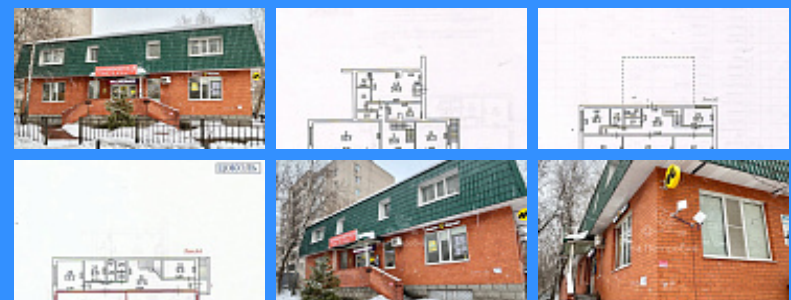

Тверская

Театральная

Охотный ряд

Трубная

Московская область, город Красногорск, улица Павшино в/г, дом 17

28990000 руб.

\$ 299 000

€ 272 000

21078	
помещение	свободное
423 м2	
1	

Адрес: Московская область, город Красногорск, улица Павшино в/г, дом 17

Id 21078. Предлагаем в продажу отдельно стоящее 3-х этажное ЗДАНИЕ (два этажа и цоколь) — 423 кв.м., в транспортной доступности от м. Красногорская – 5 минут. Земельный участок находится в долгосрочной аренде на 49 лет (есть возможность выкупа). Здание приносит стабильный доход, все помещения сданы в аренду стабильным арендаторам. Ежемесячный доход – 345 000 рублей, годовой – 4 134 000 рублей. Инфраструктура района очень развита. Рядом магазины, школы, парки, торговые центры и т.д. Пешеходный и автомобильный трафик плотный. Здание в собственности более 5 лет. Собственник юридическое лицо. Продажа свободная. Полная стоимость в договоре. Все документы готовы к сделке.