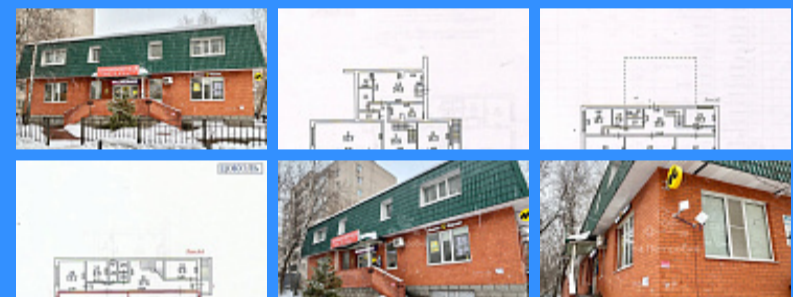

"НА ПЕТРОВКЕ"

тел.: +7 (495) 777-00-32

пн-пт: с 9:00 до 21:00

сб: с 10:00 до 18:00

Адрес:

г.Москва, ул. Петровка, д 20/1, 3 этаж.

Рядом со станциями метро:

Кузнецкий мост

Тверская

Театральная

Охотный ряд

Трубная

Московская область, город Красногорск, улица Павшино в/г, дом 17

35000000 руб.

$ 378 000

€ 348 000

21078	
помещение	свободное
423 м2	
1	

Адрес: Московская область, город Красногорск, улица Павшино в/г, дом 17

Id 21078. Предлагаем в продажу отдельно стоящее 3-х этажное ЗДАНИЕ (два этажа и цоколь) — 423 кв.м., в транспортной доступности от м. Красногорская - 5 минут. Земельный участок находится в долгосрочной аренде на 49 лет (есть возможность выкупа). Здание приносит стабильный доход, все помещения сданы в аренду стабильным арендаторам. Ежемесячный доход - 345 000 рублей, годовой - 4 134 000 рублей. Инфраструктура района очень развита. Рядом магазины, школы, парки, торговые центры и т.д. Пешеходный и автомобильный трафик плотный. Здание в собственности более 5 лет. Собственник юридическое лицо. Продажа свободная. Полная стоимость в договоре. Все документы готовы к сделке.

Адрес: Московская область, город Красногорск, улица Павшино в/г, дом 17

Павшино

15 минут Пешком