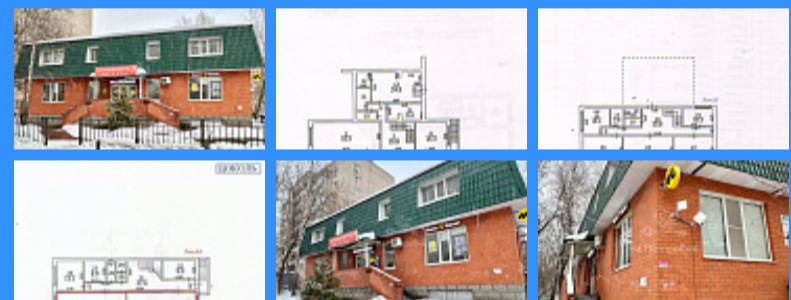

Тверская

Театральная

Охотный ряд

Трубная

Московская область, город Красногорск, улица Павшино в/г, дом 17

28990000 руб.

\$ 299 000

€ 272 000

	21078	
	помещение	свободног
	423 м2	
	1	

Адрес: Московская область, город Красногорск, улица Павшино в/г, дом 17

Id 21078. Предлагаем в продажу отдельно стоящее 3-х этажное ЗДАНИЕ (два этажа и цоколь) — 423 кв.м., в транспортной доступности от м. Красногорская – 5 минут. Земельный участок находится в долгосрочной аренде на 49 лет (есть возможность выкупа). Здание приносит стабильный доход, все помещения сданы в аренду стабильным арендаторам. Ежемесячный доход – 345 000 рублей, годовой – 4 134 000 рублей. Инфраструктура района очень развита. Рядом магазины, школы, парки, торговые центры и т.д. Пешеходный и автомобильный трафик плотный. Здание в собственности более 5 лет. Собственник юридическое лицо. Продажа свободная. Полная стоимость в договоре. Все документы готовы к сделке.