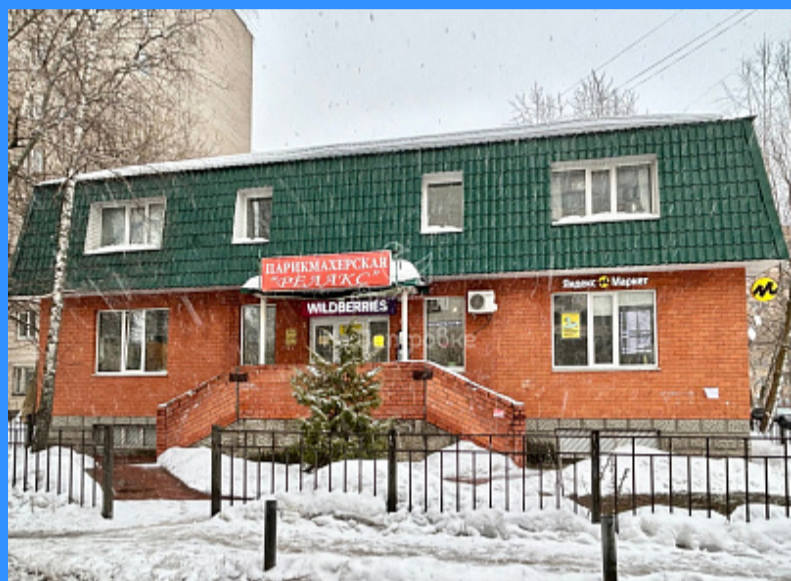

"НА ПЕТРОВКЕ"

тел.: +7 (495) 777-00-32

пн-пт: с 9:00 до 21:00

сб: с 10:00 до 18:00

Адрес:

г.Москва, ул. Петровка, д 20/1, 3 этаж.

Рядом со станциями метро:

Кузнецкий мост

Тверская

Театральная

Охотный ряд

Трубная

Московская область, Красногорск, городской округ Красногорск, улица Военный Городок Павшино, 17

35000000 руб.

\$ 378 000

€ 348 000

21099

отдельно стоящее здание

423 м2

1

Да

Адрес: Московская область, Красногорск, городской округ

Красногорск, улица Военный Городок Павшино, 17

Id 21099. Предлагаем в продажу отдельно стоящее 3-х этажное ЗДАНИЕ (два этажа и цоколь) — 423 кв.м., в транспортной доступности от м. Красногорская – 5 минут. Земельный участок находится в долгосрочной аренде на 49 лет (есть возможность выкупа). Здание приносит стабильный доход, все помещения сданы в аренду стабильным арендаторам. Ежемесячный доход – 345 000 рублей, годовой – 4 134 000 рублей. Инфраструктура района очень развита. Рядом магазины, школы, парки, торговые центры и т.д. Пешеходный и автомобильный трафик плотный. Здание в собственности более 5 лет. Собственник юридическое лицо. Продажа свободная. Полная стоимость в договоре. Все документы готовы к сделке.