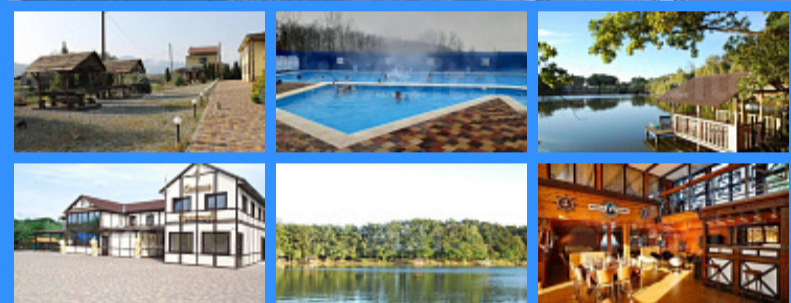

Тверская

Театральная

Охотный ряд

Трубная

Краснодарский край, город Горячий Ключ, поселок Первомайский, улица Береговая, дом 1

43000000 руб.

\$ 4 571 000

€ 4 303 000

21648

2421 м2

1

Да

Адрес: Краснодарский край, город Горячий Ключ, поселок Первомайский, улица Береговая, дом 1

Id 21648. Продается парк-отель 24 га вблизи Краснодара и Черного моря, расположенный в городе - курорте - Горячий ключ. На трети земельного массива расположена действующая база отдыха. Комплекс расположен вдоль озер протяженностью 1.5 км и включает в себя: -14 Коттеджных домиков семейного типа; -2 большие усадьбы; - 30 беседок (открытые, закрытые); -открытый бассейн; -ресторан (имеется лицензия на алкогольную продукцию), возможно проведение банкетов и свадеб, средний чек 500-700т.руб за мероприятие; -3 озера 14,6 га в собственности (обособленный водный объект - не числится в реестре водных объектов РФ). -Скважины с минеральной водой. - Подстанция (КТПН 10/0,4 кВ) на территории. -По участку проходит магистральный газопровод, собственное газоснабжение. Перспективы развития: Банкетный зал на 400 человек Гостиница на 270 человек СПА-комплекс с термальным бассейном на 450 м3 Открытый бассейн на 450 м3 Спорткомплекс крытый Плавающий ресторан Детский развлекательный центр Имеется инвест-проект (был представлен на РИФ-2019). На свободной территории возможно строительство геотермального бальнеологического курорта (имеется скважина, подтвержденная соответствующем сертификатом) или расширение текущего комплекса на всей территории участка.

Адрес: Краснодарский край, город Горячий Ключ, поселок Первомайский, улица Береговая, дом 1

Метро не указано