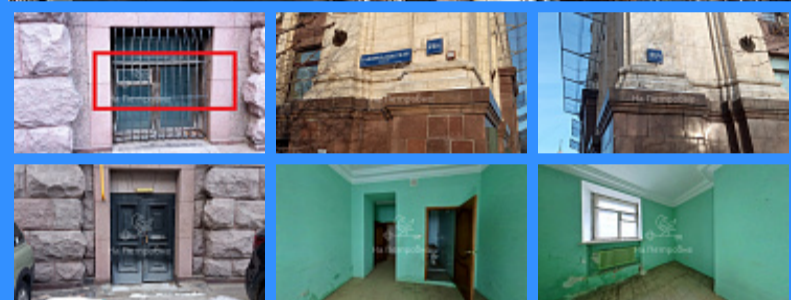

	22359
	23 м2
	-1

Адрес: город Москва, улица Садовая-Спасская, дом 21/1

Id 22359. Продажа нежилого помещения в ЦАО (Красносельский район), посредством открытого эл. аукциона. Площадь помещения - 23,9 кв.м. Предложение действительно до 01.07.2024г. Расположение: цоколь
Функциональное назначение: свободное. Вход в помещение: отдельный Здание оборудовано: Здание оборудовано: Водопровод -централизованный; Канализация -централизованная; Отопление - от квартальной котельной; Горячее водоснабжение - от колонки; Газоснабжение -централизованное; Электроснабжение - 220В. Начальная цена лота: 4 820 000 руб. Задаток: 482 000 руб. (в случае победы засчитывается в цену договора, в случае проигрыша возвращается). Шаг аукциона: 241 000 руб. О торгах
Форма проведения: Открытый аукцион в электронной форме Дата окончания приёма заявок: 01.07.2024 15:00:00 Отбор участников: 08.07.2024 15:00 Проведение торгов: 10.07.2024 10:00 Полное сопровождение на всех этапах, в т.ч. и юридическое. Помощь в получении кредитных средств, сниженные процентные ставки, экономия на страховке. Звоните!