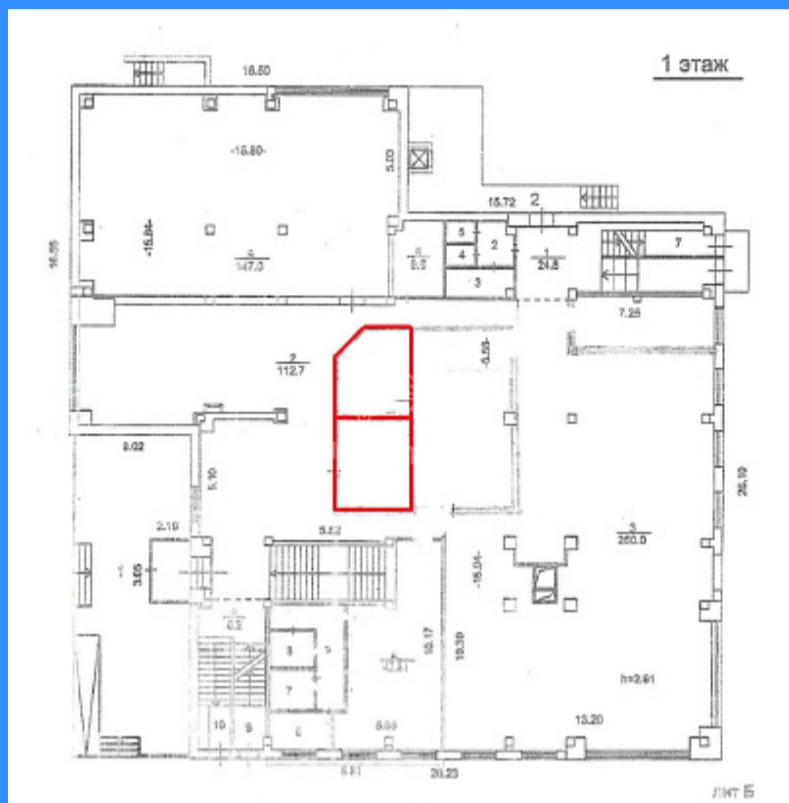

"НА ПЕТРОВКЕ"

телефон: +7 (495) 777-00-32

пн-пт: с 9:00 до 21:00

сб: с 10:00 до 18:00

Адрес:

г.Москва, ул. Петровка, д 20/1, 3 этаж.

Рядом со станциями метро:

Кузнецкий мост

Тверская

Театральная

Охотный ряд

Трубная

Московская область, Одинцово, Одинцовский городской округ, Молодёжная улица, 36Б

60000 руб.

$ 700

€ 600

	22699
	торговая площадь
	25 м2
	1

Адрес: Московская область, Одинцово, Одинцовский городской округ, Молодёжная улица, 36Б

Id 22699. Сдается помещение свободного назначения общей площадью 25 кв м на первом этаже ТЦ "2 куба". Помещение можно разбить на два помещения (10 и 15 кв м). Расположение помещения очень удачное, находится прямо при входе в ТЦ. ТЦ находится в центре города Одинцово! В непосредственной близости находятся: Ледовый Дворец, Администрация города и Центральный Парк. Высокий трафик! Прямая аренда от собственника ТЦ! Показ по предварительной договоренности, звоните в любое время!

Адрес: Московская область, Одинцово, Одинцовский городской округ, Молодёжная улица, 36Б