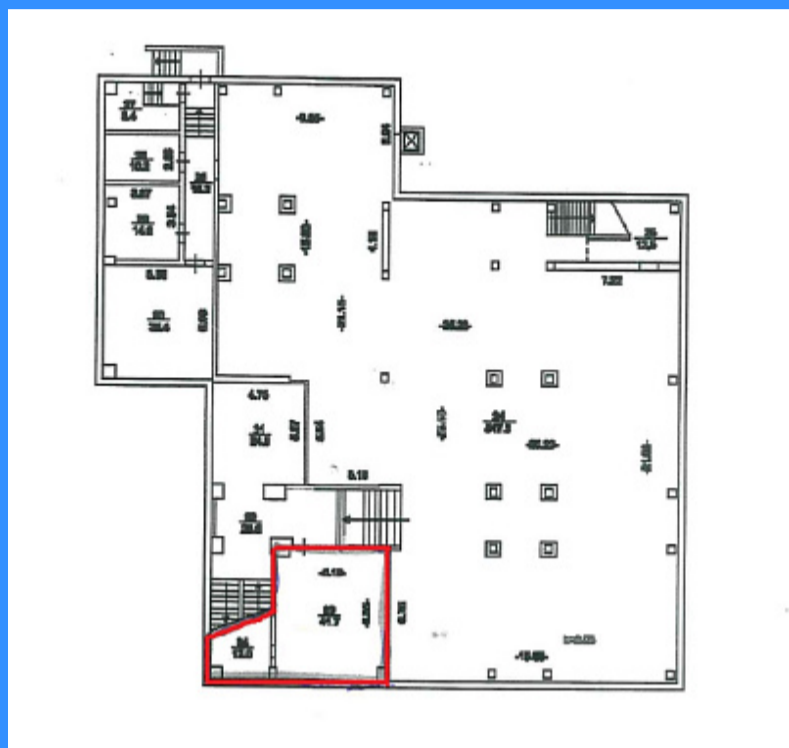

"НА ПЕТРОВКЕ"

тел.: +7 (495) 777-00-32

пн-пт: с 9:00 до 21:00

сб: с 10:00 до 18:00

Адрес:

г.Москва, ул. Петровка, д 20/1, 3 этаж.

Рядом со станциями метро:

Кузнецкий мост

Тверская

Театральная

Охотный ряд

Трубная

Московская область, Одинцово, Одинцовский городской округ, Молодёжная улица, 36Б

75000 руб.

$ 800

€ 800

	22700
	торговая площадь
	53 м2
	-1

Адрес: Московская область, Одинцово, Одинцовский городской округ, Молодёжная улица, 36Б

Id 22700. Сдается помещение свободного назначения общей площадью 53,7 кв м на цокольном этаже ТЦ "2 куба". Помещение имеет отдельный вход с улицы с круглосуточным доступом и идеально подойдет для организации склада, пекарни и пр. ТЦ находится в центре города Одинцово! В непосредственной близости находятся: Ледовый Дворец, Администрация города и Центральный Парк. Высокий трафик! Прямая аренда от собственника ТЦ! Показ по предварительной договоренности, звоните в любое время!

Адрес: Московская область, Одинцово, Одинцовский городской округ, Молодёжная улица, 36Б