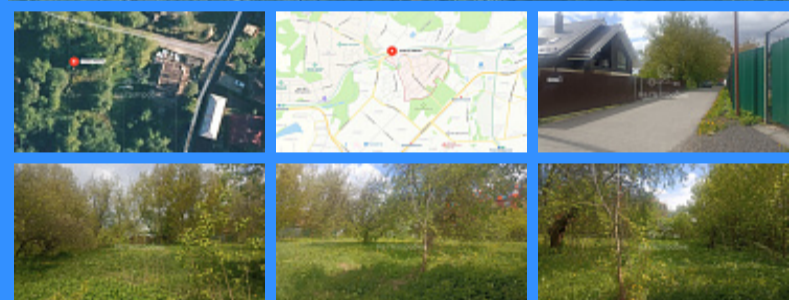

"НА ПЕТРОВКЕ"

тел.: +7 (495) 777-00-32

пн-пт: с 9:00 до 21:00

сб: с 10:00 до 18:00

Адрес:

г.Москва, ул. Петровка, д 20/1, 3 этаж.

Рядом со станциями метро:

Кузнецкий мост

Тверская

Театральная

Охотный ряд

Трубная

город Москва, аллея 1-я Чоботовская

7123893 руб.

$ 79 000

€ 73 000

	22750
	продажа объекта
	коммерческая земля

Адрес: город Москва, аллея 1-я Чоботовская

Id 22750. Продается земельный участок (внутригородская территория муниципальный округ Ново-Переделкино, аллея 1-я Чоботовская, земельный участок 26/3) посредством открытого эл. аукциона. Площадь участка: 1047 кв.м. Предложение действительно до 05.07.2024г. Основной вид разрешенного использования земельного участка: Для индивидуального жилищного строительства. Кадастровый номер: 77:07:0015005:33822 Начальная цена лота: 7 123 892,70 руб. Задаток: 3 561 946,35 руб. (задаток, внесенный победителем аукциона, засчитывается в счет исполнения обязательств по договору и подлежит возврату, в случае проигрыша) Шаг аукциона - 213 716,78 руб. О торгах Форма проведения: Открытый аукцион в электронной форме Дата окончания приёма заявок: 05.07.2024 15:00:00 Отбор участников: 10.07.2024 Проведение торгов: 11.07.2024 Полное сопровождение на всех этапах, в т.ч. и юридическое. Помощь в получении кредитных средств, сниженные процентные ставки, экономия на страховке. Звоните!

Адрес: город Москва, аллея 1-я Чоботовская

Метро не указано
3 минуты Пешком