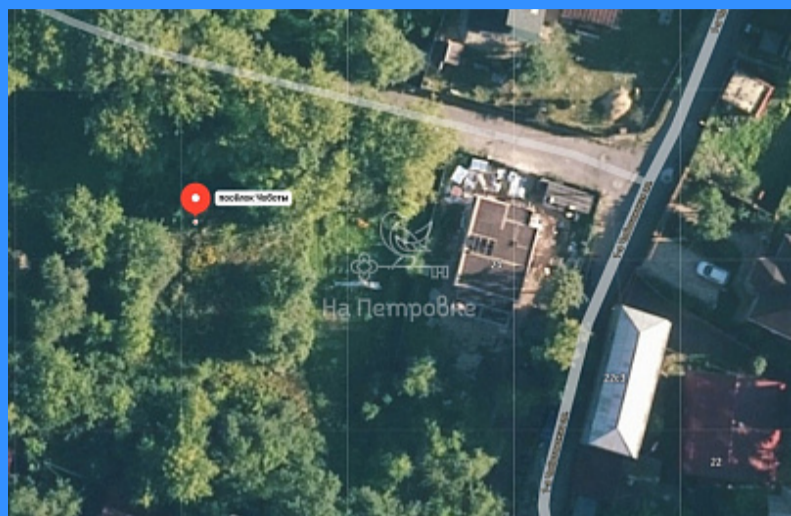

"НА ПЕТРОВКЕ"

тел.: +7 (495) 777-00-32

пн-пт: с 9:00 до 21:00

сб: с 10:00 до 18:00

Адрес:

г.Москва, ул. Петровка, д 20/1, 3 этаж.

Рядом со станциями метро:

Кузнецкий мост

Тверская

Театральная

Охотный ряд

Трубная

город Москва, аллея 1-я Чоботовская

7191934 руб.

$ 81 000

€ 75 000

	22756
	продажа объекта
	коммерческая земля

Адрес: город Москва, аллея 1-я Чоботовская

Id 22756. Продается земельный участок (внутригородская территория муниципальный округ Ново-Переделкино, аллея 1-я Чоботовская, земельный участок 26/1) посредством открытого эл. аукциона. Площадь участка: 1057 кв.м. Предложение действительно до 05.07.2024г. Основной вид разрешенного использования земельного участка: Для индивидуального жилищного строительства. Кадастровый номер: 77:07:0015005:33819 Начальная цена лота: 7 191 933, 70 руб. Задаток: 3 595 966,85 руб. (задаток, внесенный победителем аукциона, засчитывается в счет исполнения обязательств по договору и подлежит возврату, в случае проигрыша) Шаг аукциона - 215 758,01 руб. О торгах Форма проведения: Открытый аукцион в электронной форме Дата окончания приёма заявок: 05.07.2024 15:00:00 Отбор участников: 10.07.2024 Проведение торгов: 11.07.2024 Полное сопровождение на всех этапах, в т.ч. и юридическое. Помощь в получении кредитных средств, сниженные процентные ставки, экономия на страховке. Звоните!

Адрес: город Москва, аллея 1-я Чоботовская

Метро не указано

3 минуты Пешком