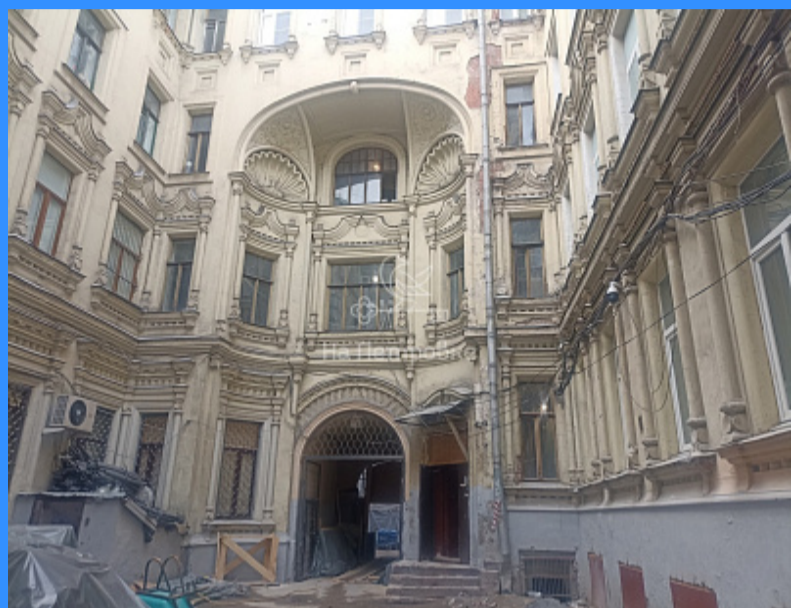

"НА ПЕТРОВКЕ"

тел.: +7 (495) 777-00-32

пн-пт: с 9:00 до 21:00

сб: с 10:00 до 18:00

Адрес:

г.Москва, ул. Петровка, д 20/1, 3 этаж.

Рядом со станциями метро:

Кузнецкий мост

Тверская

Театральная

Охотный ряд

Трубная

город Москва, улица Тверская, дом 6, строение 6

6328000 руб.

$ 71 000

€ 66 000

	22903
	47 м2
	-1

Адрес: город Москва, улица Тверская, дом 6, строение 6

Id 22903. Продажа нежилого помещения в ЦАО (район Тверской), посредством открытого эл. аукциона. Площадь помещения - 47,2 кв.м. Предложение действительно до 27.08.2024г. Расположение: цокольный этаж
Функциональное назначение: свободное. Вход в помещение: отдельный Здание оборудовано: Водопровод - централизованный; Канализация - централизованная; Отопление - центральное; Горячее водоснабжение - централизованное; Газоснабжение - централизованное; Электроснабжение - 220В. Начальная цена лота: 6 328 000 руб. Задаток: 632 800 руб. (в случае победы засчитывается в цену договора, в случае проигрыша возвращается). Шаг аукциона: 316 400 руб. О торгах
Форма проведения: Открытый аукцион в электронной форме Дата окончания приёма заявок: 27.08.2024 15:00:00 Отбор участников: 03.09.2024 15:00 Проведение торгов: 05.09.2024 10:00 Полное сопровождение на всех этапах, в т.ч. и юридическое. Помощь в получении кредитных средств, сниженные процентные ставки, экономия на страховке. Звоните!

Адрес: город Москва, улица Тверская, дом 6, строение 6

Театральная

5 минут Пешком