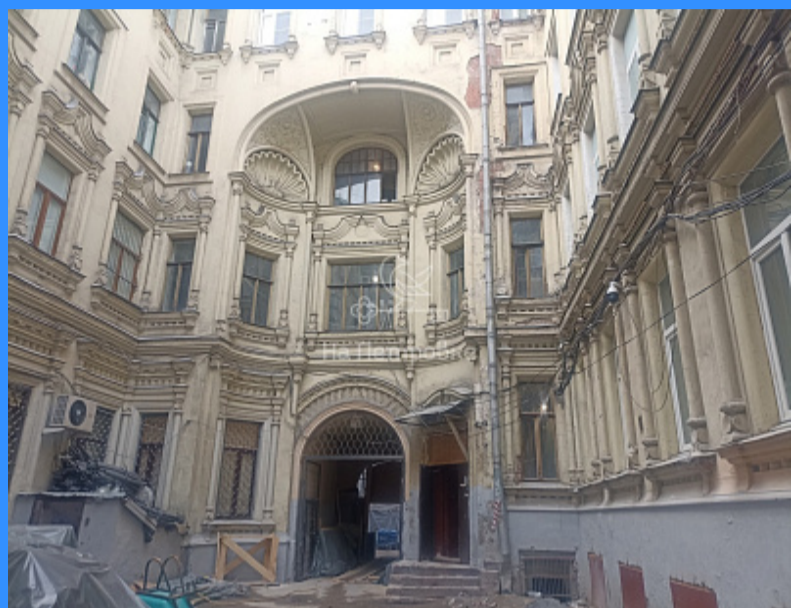

"НА ПЕТРОВКЕ"

тел.: +7 (495) 777-00-32

пн-пт: с 9:00 до 21:00

сб: с 10:00 до 18:00

Адрес:

г.Москва, ул. Петровка, д 20/1, 3 этаж.

Рядом со станциями метро:

Кузнецкий мост

Тверская

Театральная

Охотный ряд

Трубная

город Москва, улица Тверская, дом 6, строение 6

17098000 руб.

$ 192 000

€ 179 000

	22906
	144 м2
	-1

Адрес: город Москва, улица Тверская, дом 6, строение 6

Id 22906. Продажа нежилого помещения в ЦАО (район Тверской), посредством открытого эл. аукциона. Площадь помещения - 144,4 кв.м. Предложение действительно до 27.08.2024г. Расположение: цокольный этаж
Функциональное назначение: свободное. Вход в помещение: через места общего пользования Здание оборудовано: Водопровод -централизованный; Канализация -централизованная; Отопление - центральное; Горячее водоснабжение -централизованное; Газоснабжение -централизованное; Электроснабжение - 220В. Начальная цена лота: 17 098 000 руб. Задаток: 1 709 800 руб. (в случае победы засчитывается в цену договора, в случае проигрыша возвращается). Шаг аукциона: 854 900 руб. О торгах Форма проведения: Открытый аукцион в электронной форме Дата окончания приёма заявок: 27.08.2024 15:00:00 Отбор участников: 03.09.2024 15:00 Проведение торгов: 05.09.2024 10:00 Полное сопровождение на всех этапах, в т.ч. и юридическое. Помощь в получении кредитных средств, сниженные процентные ставки, экономия на страховке. Звоните!

Адрес: город Москва, улица Тверская, дом 6, строение 6

Театральная
5 минут Пешком